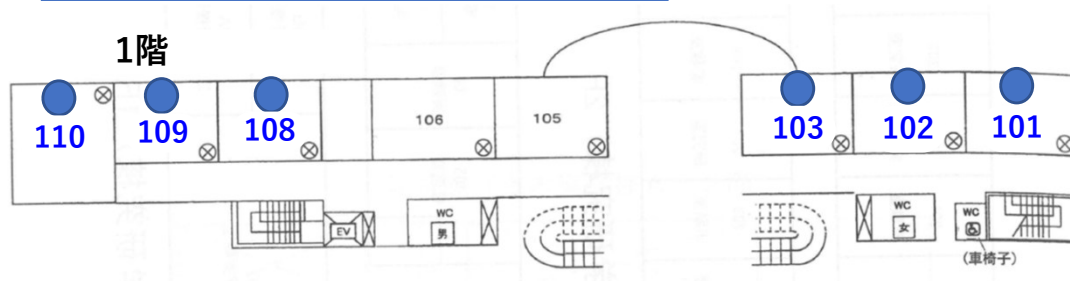

●：無線LANアクセスポイント（Wi-Fiで接続します）

SSID及びセキュリティキーのご案内

教員：通知または業務課窓口のご案内
学生：CAMPUS SQUARE に掲載

南大沢キャンパス 11号館

【11号館】

1階-101室、102室、103室、108室、109室、110室

南大沢キャンパス 12号館

【12号館】

1階-101室、102室、103室、104室
2階-202室、203室

※可動式アクセスポイントであるため、授業の状況等により設置場所が変わる場合があります。

●：無線LANアクセスポイント (Wi-Fiで接続します)

日野キャンパス 2号館

SSID及びセキュリティキーのご案内

教員：通知または業務課窓口でご案内
学生：CAMPUS SQUARE に掲載

【2号館】

2階-大講義室 A

3階-302室

4階-402室、404室

※可動式アクセスポイントであるため、授業の状況等により設置場所が変わる場合があります。