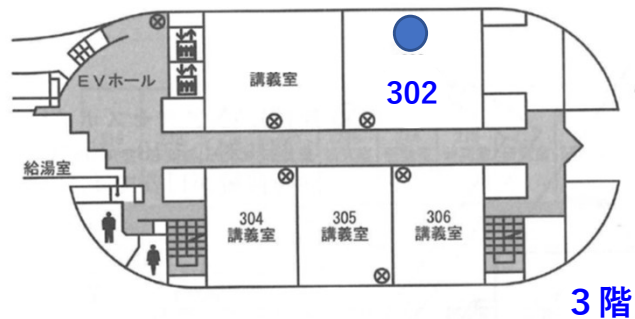

●：無線LANアクセスポイント（Wi-Fiで接続します）

SSID及びセキュリティキーのご案内

教員：通知または業務課窓口のご案内
学生：CAMPUS SQUARE に掲載

南大沢キャンパス 11号館

【11号館】

1階-101室、102室、103室、108室、109室、110室

南大沢キャンパス 12号館

【12号館】

1階-101室、102室、103室、104室
2階-202室、203室

※可動式アクセスポイントであるため、授業の状況等により設置場所が変わる場合があります。

●：無線LANアクセスポイント (Wi-Fiで接続します)

日野キャンパス 2号館

SSID及びセキュリティキーのご案内

教員：通知または業務課窓口でご案内
学生：CAMPUS SQUARE に掲載

【2号館】

2階-大講義室 A

3階-302室

4階-402室、404室

※可動式アクセスポイントであるため、授業の状況等により設置場所が変わる場合があります。