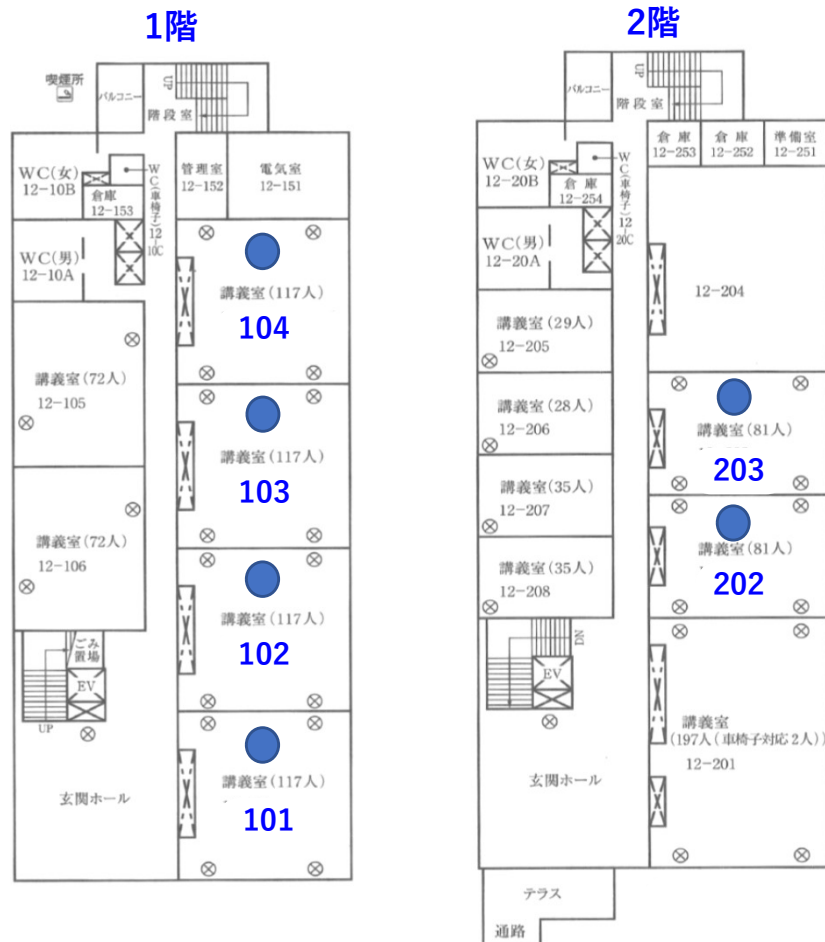

●：無線LANアクセスポイント（Wi-Fiで接続します）

SSID及びセキュリティキーのご案内

教員：通知または業務課窓口のご案内
学生：CAMPUS SQUARE に掲載

南大沢キャンパス 11号館

【11号館】

1階-101室、102室、103室、108室、109室、110室

南大沢キャンパス 12号館

【12号館】

1階-101室、102室、103室、104室
2階-202室、203室

※可動式アクセスポイントであるため、授業の状況等により設置場所が変わる場合があります。

●：無線LANアクセスポイント (Wi-Fiで接続します)

日野キャンパス 2号館

SSID及びセキュリティキーのご案内

教員：通知または業務課窓口でご案内
学生：CAMPUS SQUARE に掲載

【2号館】

2階-大講義室 A

3階-302室

4階-402室、404室

※可動式アクセスポイントであるため、授業の状況等により設置場所が変わる場合があります。