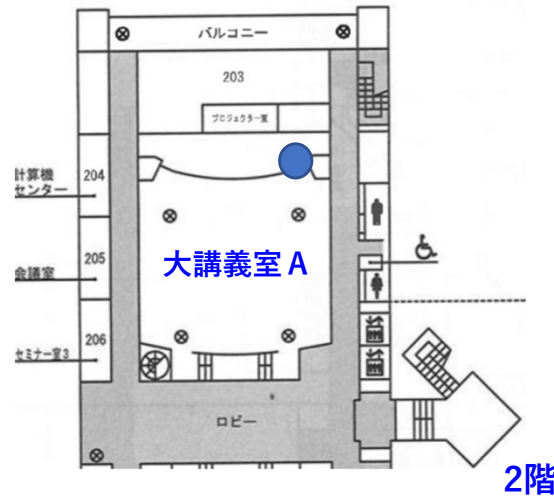

●：無線LANアクセスポイント（Wi-Fiで接続します）

SSID及びセキュリティキーのご案内

教員：通知または業務課窓口のご案内
学生：CAMPUS SQUARE に掲載

南大沢キャンパス 11号館

【11号館】

1階-101室、102室、103室、108室、109室、110室

南大沢キャンパス 12号館

【12号館】

1階-101室、102室、103室、104室
2階-202室、203室

※可動式アクセスポイントであるため、授業の状況等により設置場所が変わる場合があります。

●：無線LANアクセスポイント (Wi-Fiで接続します)

日野キャンパス 2号館

SSID及びセキュリティキーのご案内

教員：通知または業務課窓口でご案内
学生：CAMPUS SQUARE に掲載

【2号館】

2階-大講義室 A

3階-302室

4階-402室、404室

※可動式アクセスポイントであるため、授業の状況等により設置場所が変わる場合があります。