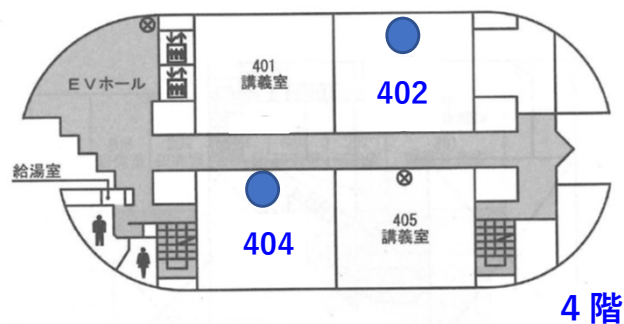

●：無線LANアクセスポイント（Wi-Fiで接続します）

SSID及びセキュリティキーのご案内

教員：通知または業務課窓口のご案内
学生：CAMPUS SQUARE に掲載

南大沢キャンパス 11号館

【11号館】

1階-101室、102室、103室、108室、109室、110室

南大沢キャンパス 12号館

【12号館】

1階-101室、102室、103室、104室
2階-202室、203室

※可動式アクセスポイントであるため、授業の状況等により設置場所が変わる場合があります。

●：無線LANアクセスポイント (Wi-Fiで接続します)

日野キャンパス 2号館

SSID及びセキュリティキーのご案内

教員：通知または業務課窓口でご案内
学生：CAMPUS SQUARE に掲載

【2号館】

2階-大講義室 A

3階-302室

4階-402室、404室

※可動式アクセスポイントであるため、授業の状況等により設置場所が変わる場合があります。