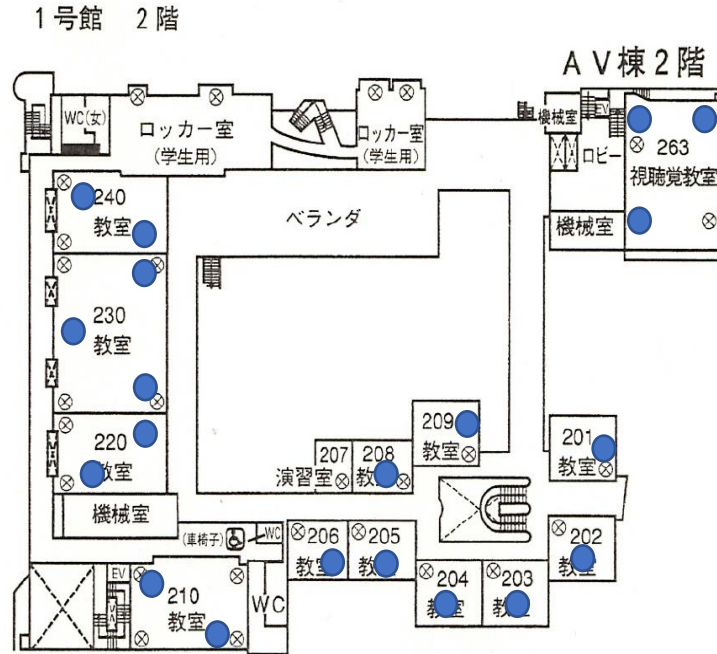

南大沢キャンパス1号館・AV棟

● : 光回線の無線LANアクセスポイント

SSID及びセキュリティーキーのご案内

教員：通知または教務課窓口でご案内

学生：CAMPUS SQUAREに掲載

南大沢キャンパス 6号館

● : 光回線の無線LANアクセスポイント

SSID及びセキュリティーキーのご案内

教員 : 通知または教務課窓口でご案内

学生 : CAMPUS SQUAREに掲載

6号館

荒川キャンパス校舎棟

● : 光回線の無線LANアクセスポイント

SSID及びセキュリティーキーのご案内

教員：通知または学務課窓口でご案内

学生：CAMPUS SQUAREに掲載

1階

3階