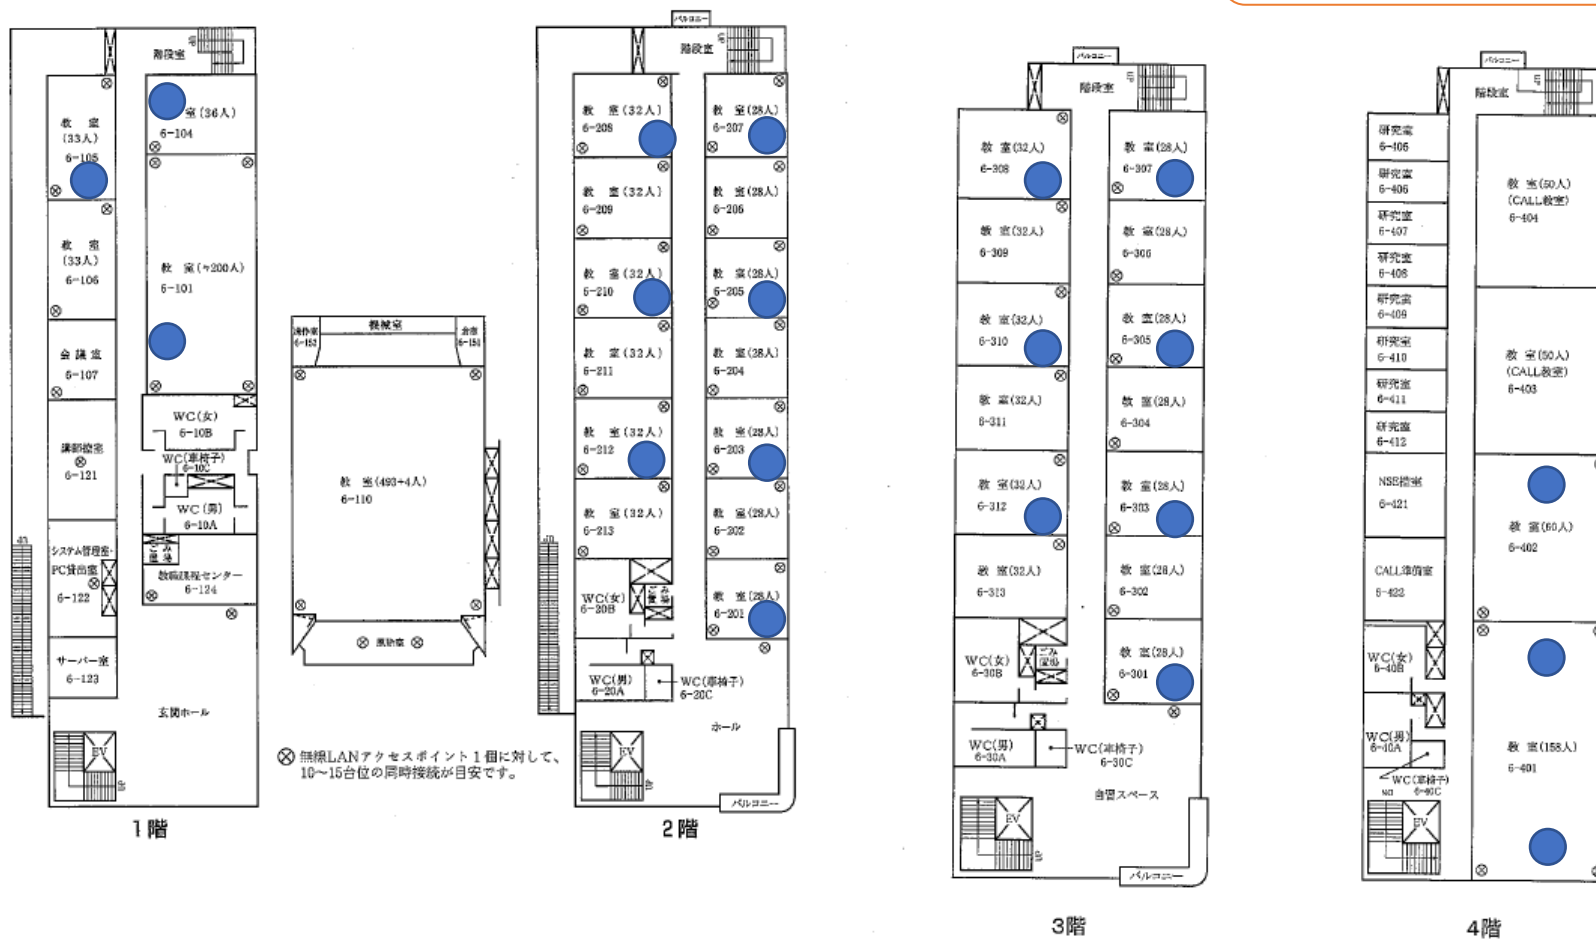

南大沢キャンパス1号館・AV棟

● : 光回線の無線LANアクセスポイント

SSID及びセキュリティーキーのご案内

教員：通知または教務課窓口でご案内

学生：CAMPUS SQUAREに掲載

南大沢キャンパス 6号館

● : 光回線の無線LANアクセスポイント

SSID及びセキュリティーキーのご案内

教員 : 通知または教務課窓口でご案内

学生 : CAMPUS SQUAREに掲載

6号館

荒川キャンパス校舎棟

● : 光回線の無線LANアクセスポイント

SSID及びセキュリティーキーのご案内

教員：通知または学務課窓口でご案内

学生：CAMPUS SQUAREに掲載

1階

3階