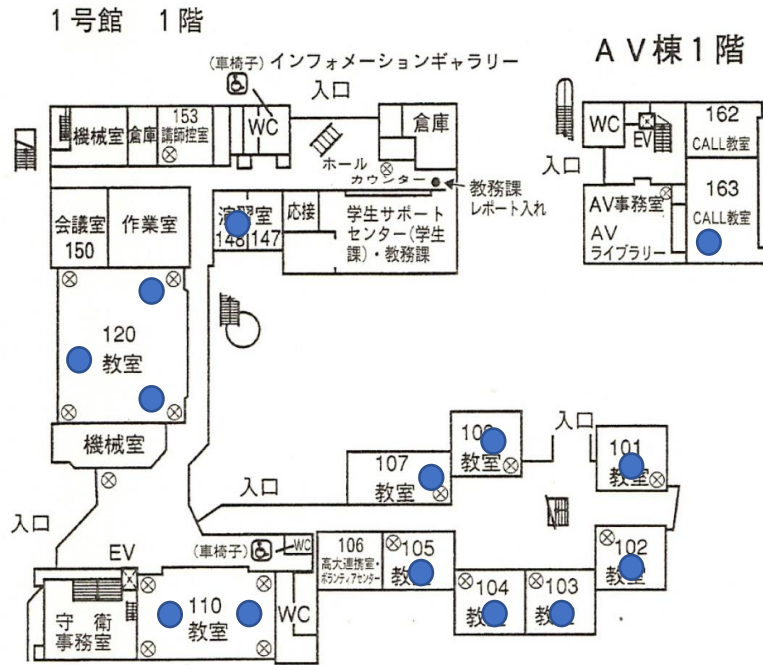

南大沢キャンパス1号館・AV棟

● : 光回線の無線LANアクセスポイント

SSID及びセキュリティーキーのご案内

教員：通知または教務課窓口でご案内

学生：CAMPUS SQUAREに掲載

南大沢キャンパス 6号館

● : 光回線の無線LANアクセスポイント

SSID及びセキュリティーキーのご案内

教員 : 通知または教務課窓口でご案内

学生 : CAMPUS SQUAREに掲載

6号館

荒川キャンパス校舎棟

● : 光回線の無線LANアクセスポイント

SSID及びセキュリティーキーのご案内

教員：通知または学務課窓口でご案内

学生：CAMPUS SQUAREに掲載

1階

3階