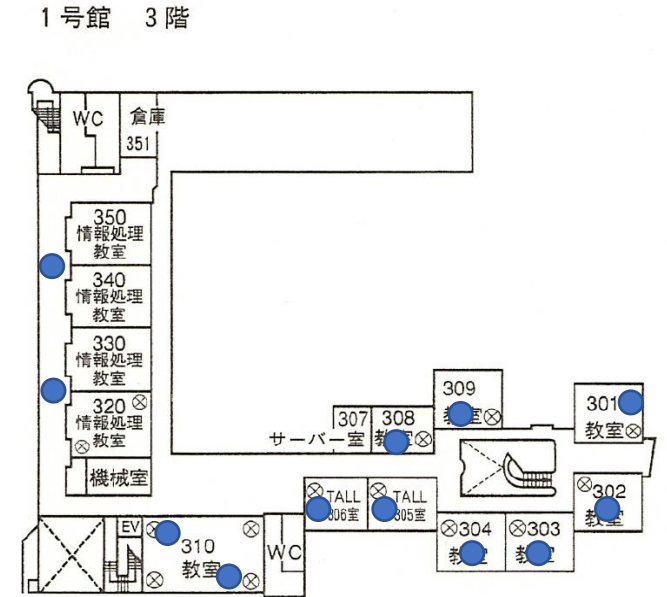

南大沢キャンパス1号館・AV棟

● : 光回線の無線LANアクセスポイント

SSID及びセキュリティーキーのご案内

教員：通知または教務課窓口でご案内

学生：CAMPUS SQUAREに掲載

南大沢キャンパス 6号館

● : 光回線の無線LANアクセスポイント

SSID及びセキュリティーキーのご案内

教員 : 通知または教務課窓口でご案内

学生 : CAMPUS SQUAREに掲載

6号館

荒川キャンパス校舎棟

● : 光回線の無線LANアクセスポイント

SSID及びセキュリティーキーのご案内

教員：通知または学務課窓口でご案内

学生：CAMPUS SQUAREに掲載

1階

3階