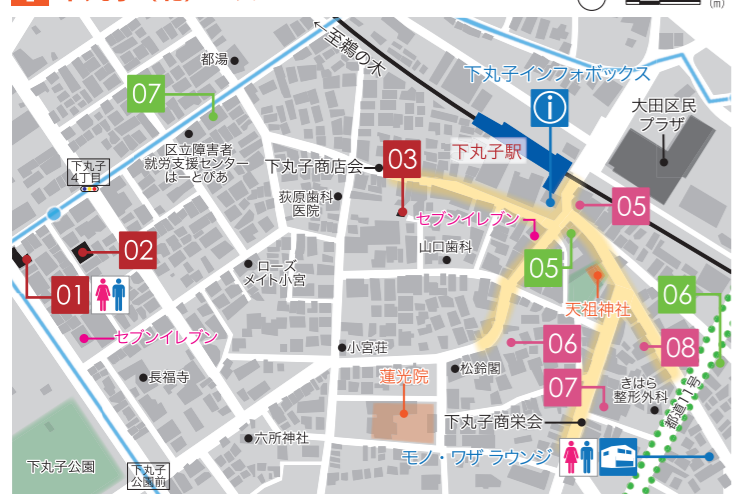

# 詳細マップ

おおたオープンファクトリーは、地域の工場を一般のお客さまに一緒に公開するイベントのことで、モノづくりの現場やまちを多くの方に見て頂くことを目的としています。オープンファクトリーでは、各工場での見学・体験をはじめ、ツアー、ワークショップ、ギャラリー、トークイベントなど、いろいろな楽しみ方があります。なかでも、「おおたモノ語り～職人が1年で1番しゃべる日～」をテーマとする今回は特に、職人たちの技術だけでなく、話術にも注目してみてください！なお、今回の「おおたオープンファクトリー 2014」は、昨秋、台風上陸のために中止となった「おおたオープンファクトリー 2013」を延期開催したものです。

## I 下丸子(北)エリア

- ① 下丸子インフォボックス
- ② プレジジョンファクトリー(株)
- ③ (有) 赤塚刻印製作所
- ④ モノ・ワザ ラウンジ (本部/工和会館)
- ⑤ 松芳寿司
- ⑥ プリュウカフェ
- ⑦ (有) 赤塚刻印製作所 新荘園
- ⑧ SAKE家 心花
- ⑨ 和菓子処 豊田屋
- ⑩ バティスリー コリウォール
- ⑪ ラ・ヴェール