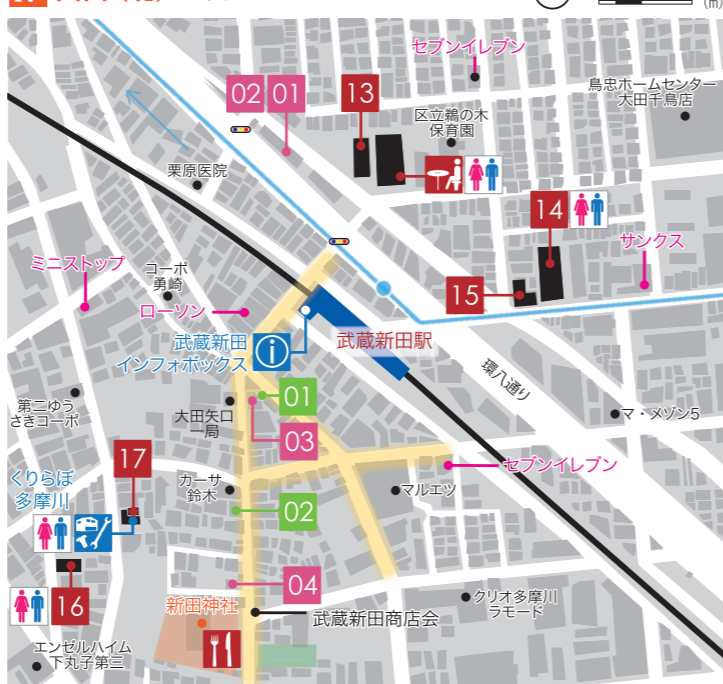

## I 下丸子(北)エリア

- ① 下丸子インフォボックス
- ② プレジジョンファクトリー(株)
- ③ (有) 赤塚刻印製作所
- ④ モノ・ワザ ラウンジ (本部/工和会館)
- ⑤ 松芳寿司
- ⑥ プリュウカフェ
- ⑦ (有) 赤塚刻印製作所 新荘園
- ⑧ SAKE家 心花
- ⑨ 和菓子処 豊田屋
- ⑩ バティスリー コリウォール
- ⑪ ラ・ヴェール

## II 下丸子(南)エリア

- ④ 富士ダイス(株)
- ⑤ 光写真印刷(株)
- ⑥ (有) 安久工機
- ⑦ (有) 木村製作所
- ⑧ 森井電業(株)

## III 矢口(南)エリア

- ⑨ (株) 稲葉製作所
- ⑩ (株) 室賀シボリ
- ⑪ シナノ産業(株)
- ⑫ (株) 福井精機
- ⑬ 豆富司 みしまや
- ⑭ 自家焙煎珈琲専門店 WORLD BEANS

## IV 矢口(北)エリア

- ① 武蔵新田インフォボックス
- ② くららぼ多摩川
- ③ 飲食・休憩スペース
- ④ 休憩スペース(千鳥集会所)
- ⑤ (株) 伊和起ゲージ
- ⑥ 千蔵工業(株)
- ⑦ (株) 三陽機械製作所
- ⑧ 栄商金属(株)
- ⑨ ホワイト・テクニカ
- ⑩ 麺喰屋 Senmi
- ⑪ 南印成ダイニング ポンティバワン
- ⑫ 天下鶏 武蔵新田店
- ⑬ CAFE K3
- ⑭ ポンビアン
- ⑮ 世界で一つのプレゼント 北嶋屋