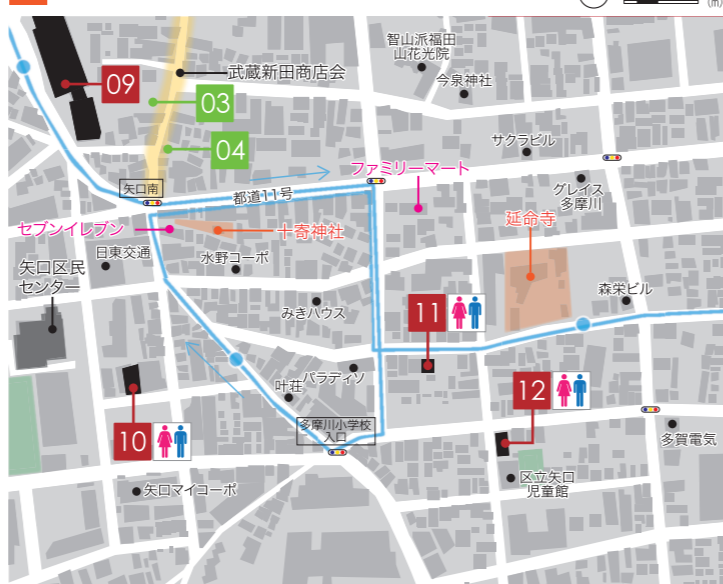

III 矢口(南)エリア

- ⑨ (株) 稲葉製作所
- ⑩ (株) 室賀シボリ
- ⑪ シナノ産業(株)
- ⑫ (株) 福井精機
- ⑬ 豆富司 みしまや
- ⑭ 自家焙煎珈琲専門店 WORLD BEANS