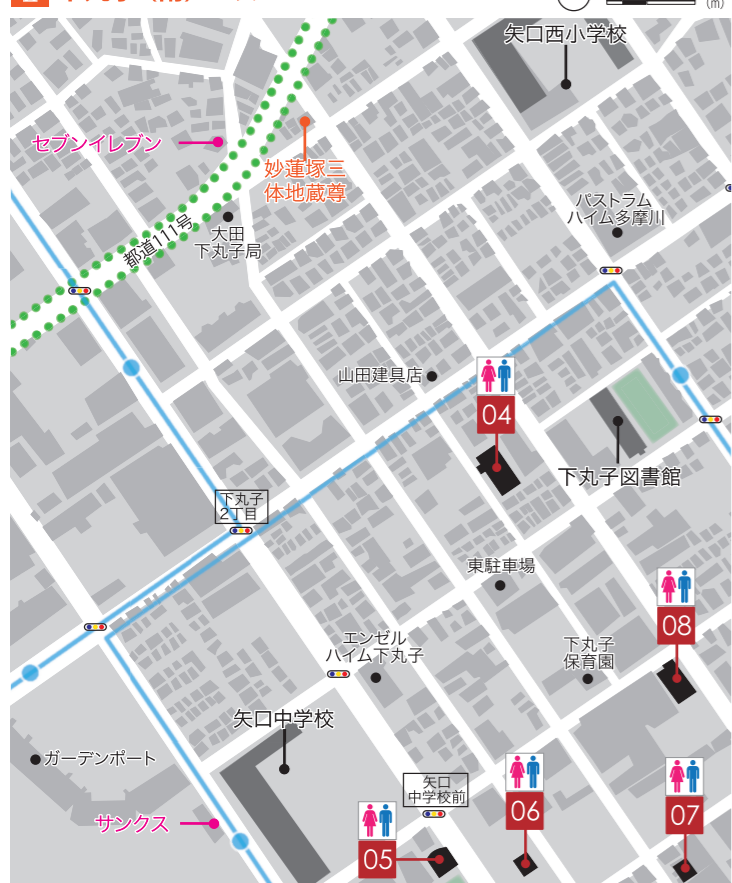

II 下丸子(南)エリア

- ④ 富士ダイス(株)
- ⑤ 光写真印刷(株)
- ⑥ (有) 安久工機
- ⑦ (有) 木村製作所
- ⑧ 森井電業(株)