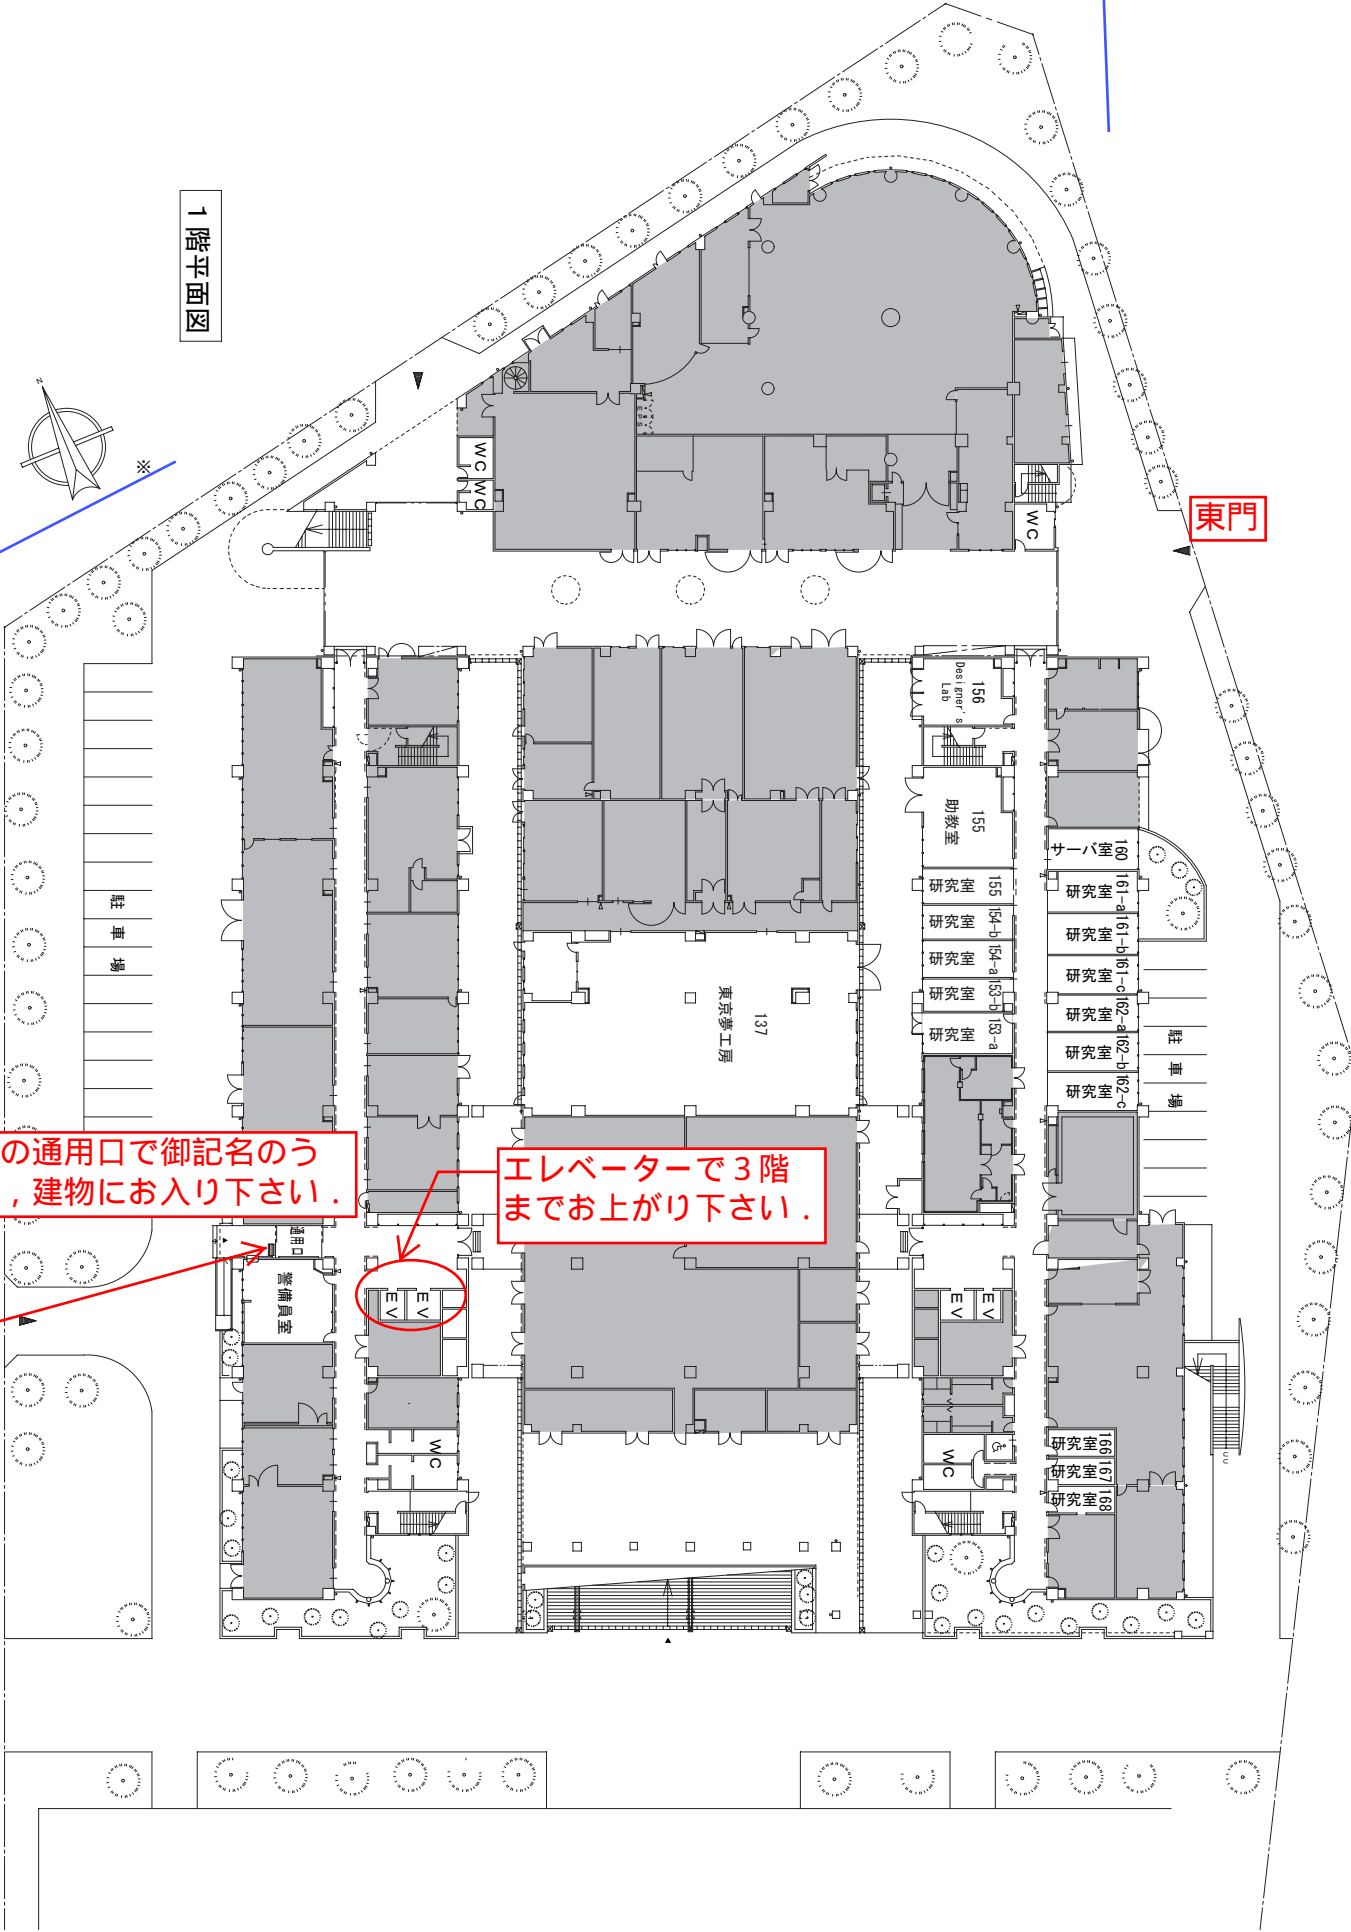

品川シーサイド駅方面

1階平面図

大井町・青物横丁・鮫洲駅方面

東門

この通用口で御記名のうえ、建物にお入り下さい。

エレベーターで3階までお上がり下さい。

3階平面図