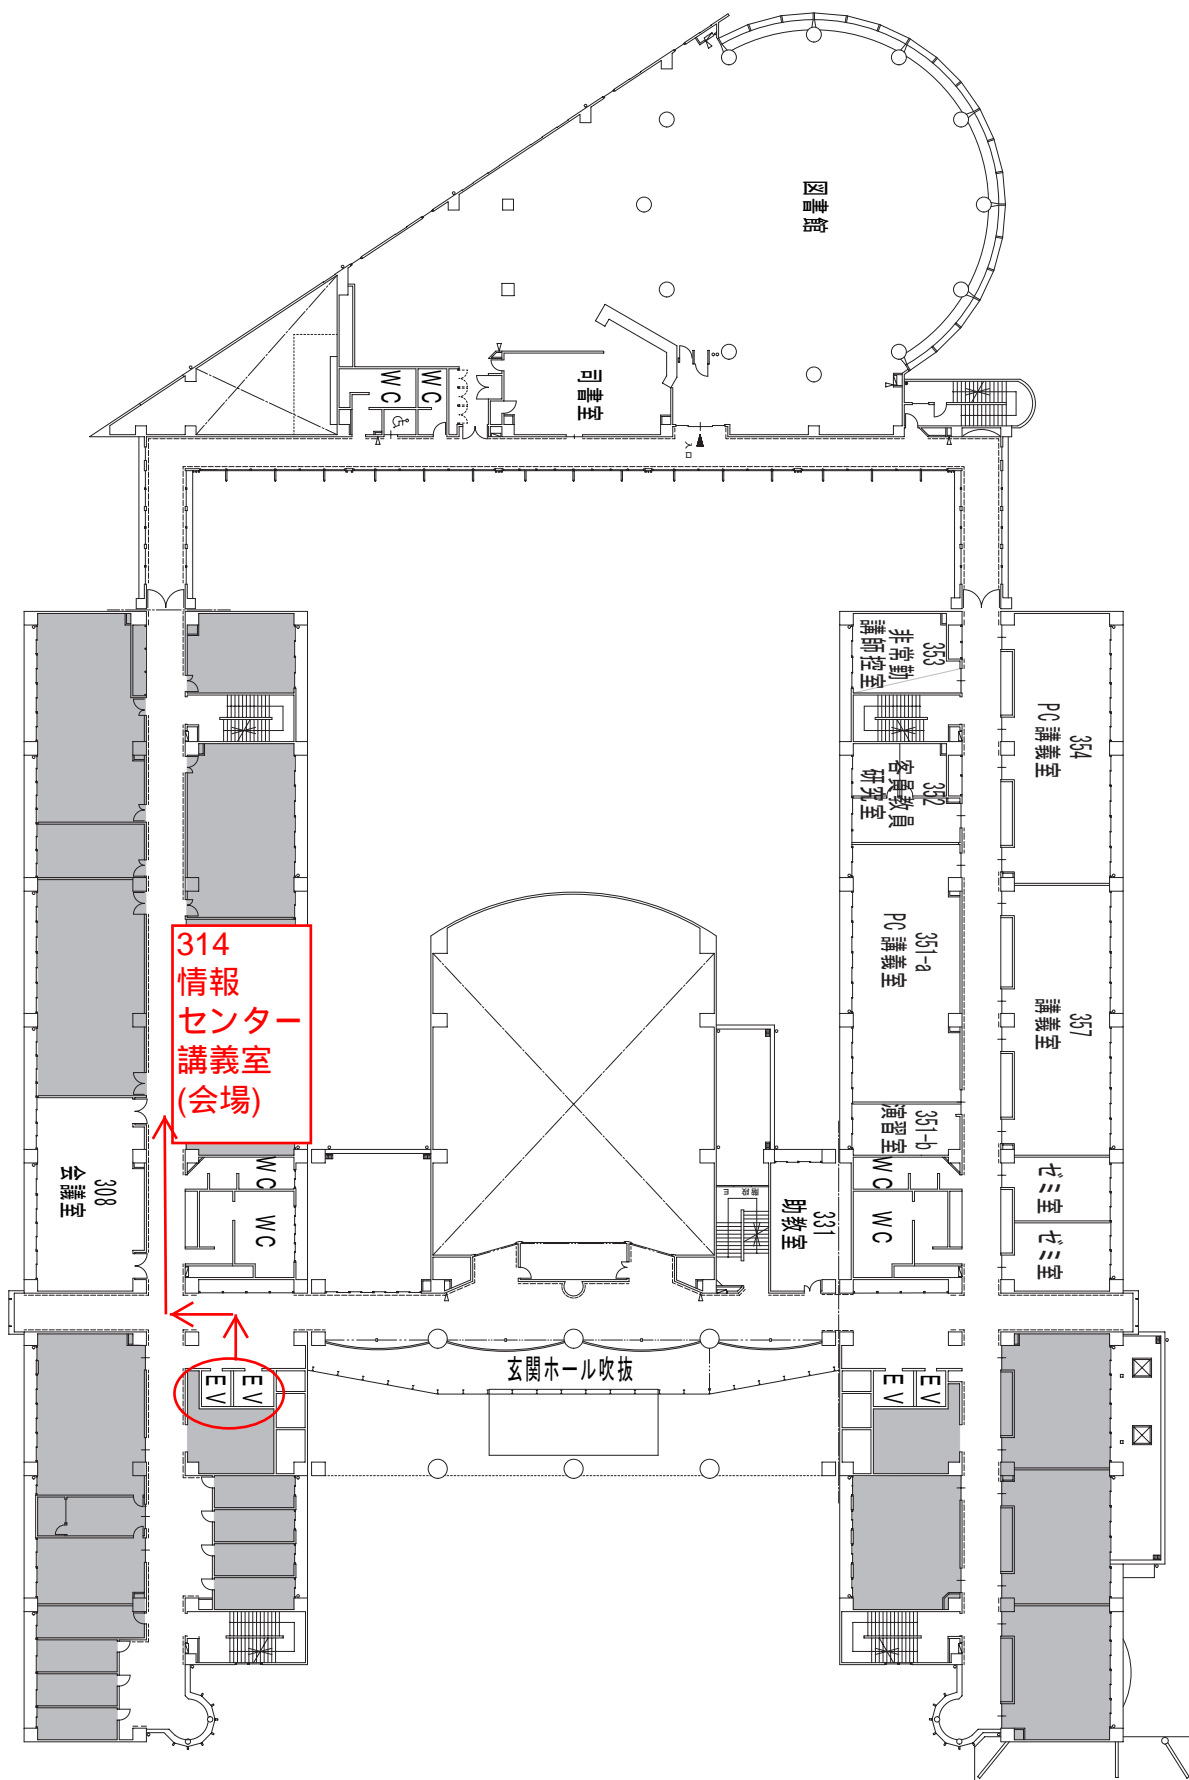

品川シーサイド駅方面

1階平面図

大井町・青物横丁・鮫洲駅方面

東門

この通用口で御記名のうえ、建物にお入り下さい。

エレベーターで3階までお上がり下さい。

3階平面図