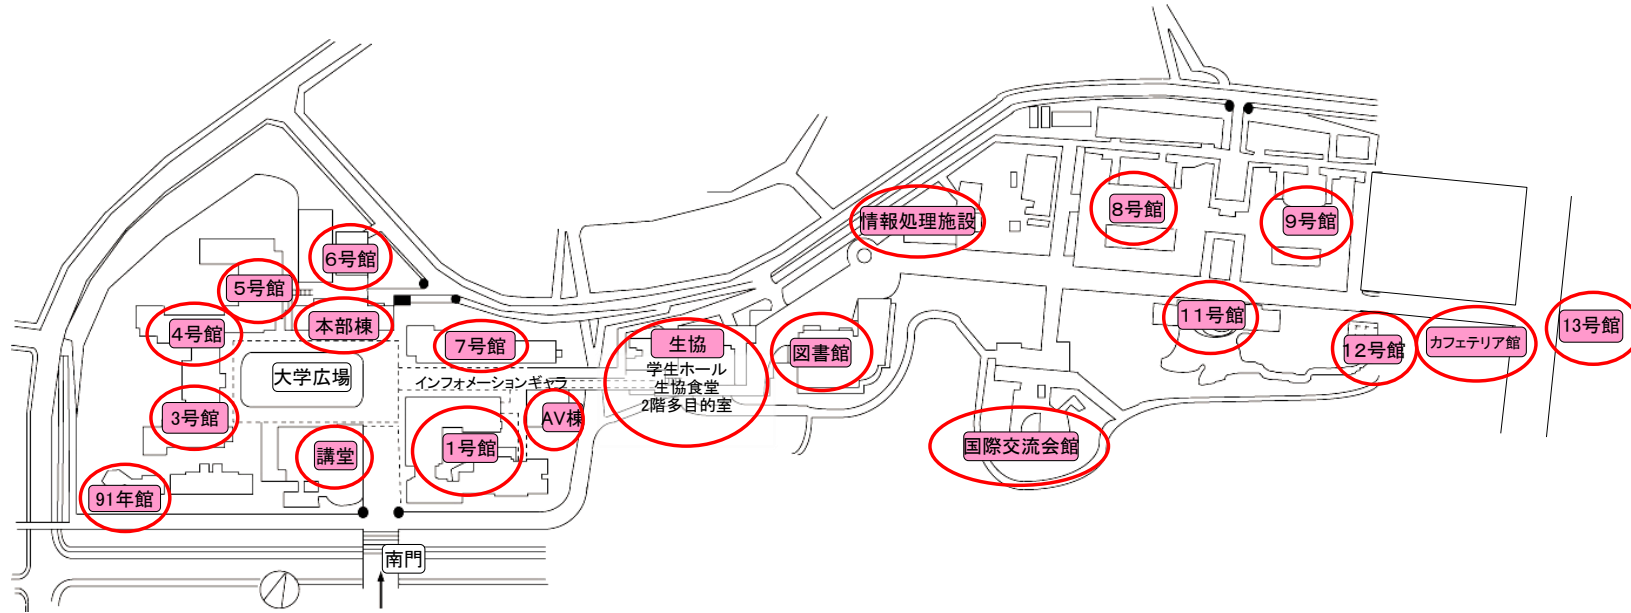

首都大学東京 南大沢キャンパス 無線LANアクセスポイント配置図

建物名称	無線LANアクセスポイント設置場所
本部棟	1階大会議室, 148室 2階特別会議室ロビー, 2階特別会議室
講堂	ホワイエ1, ホワイエ2, 大ホール, 小ホール
AV棟	1階事務室, 263室
91年館	ホール, 多目的室
1号館	1階玄関ホール, 1階入口ホール, 101室, 102室, 103室, 104室, 105室, 108室, 109室, 110室, 120室, 153室講師控室 2階ロッカールーム, 201室, 202室, 203室, 204室, 205室, 206室, 207室, 208室, 209室, 210室, 220室, 230室, 240室 3階301室, 302室, 303室, 304室, 305室, 306室, 308室, 309室, 310室, 320室
3号館	1階玄関ホール, 112室, 113室, 114室, 116室, 118室, 130室 2階202室学生閲覧室, 204室図書事務室, 212室教育閲覧統計資料室, 216室
4号館	101室, 102室, 103室, 112室, 113室, 115室, 118室, 136会議室(第1), 137会議室(第2) 211室法政研究室
5号館	117室, 118室, 119室, 120室, 123室, 131室, 134室, 137室, 139室 140室就職資料談話室, 142室, 143室 2階253室 3階319室
6号館	1階玄関ホール, 101室, 104室, 105室, 106室, 107室, 110前風除室, 110室, 121室, 122室, 124室 2階ホール, 201室, 202室, 203室, 204室, 205室, 206室, 207室, 208室, 209室, 210室, 211室, 212室, 213室 3階ホール, 301室, 302室, 303室, 304室, 305室, 306室, 307室, 308室, 309室, 310室, 311室, 312室, 313室 401室, 402室
7号館	114室, 114室廊下, スタジオ

建物名称	無線LANアクセスポイント設置場所
生協 学生ホール・多目的広場	1階生協食堂, 1階多目的広場 2階多目的室
図書館	1階メインホール, Cスタディエリア, Dプレゼンテーションルーム Eコミュニケーションスペース2, Fコミュニケーションスペース1, Gリフレッシュ 2階螺旋階段脇, 2階パソコン室 3階螺旋階段脇, 3階パソコン室, 3階グループ閲覧室A, 3階グループ閲覧室B
国際交流会館	1階エントランスホール, 1階フリースペース, 大会議室, 中会議室, 食堂
情報処理施設	102室, 115室 CEルーム, 事務室 1階イニシアティブ交流スペース, トイレ付近廊下 208室前廊下, 210会議室, 212会議室(手前/奥), 285室 301室前廊下, 304室前廊下, 391室前廊下, 385室, 386室, 387室 397室-310室間廊下 4階トイレ付近廊下
8号館	5階599室-510室間廊下 6階喫煙所付近廊下, 677図書室 7階777室-721室間廊下 8階喫煙所付近廊下 エレベーターホール(3階西側・4階東側・5階西側・6階東側・7階西側・8階東側)
11号館	101室, 102室, 103室, 105室, 106室, 108室, 109室, 110室 201室, 202室, 204室, 206室, 208室, 209室, 210室 301室, 302室, 306室, 308室, 309室

建物名称	無線LANアクセスポイント設置場所
9号館	1階西側ホール 2階アトリウム中央, 212室, 214室(手前/奥), 224室, 229室前廊下 254室前廊下, 285室, 286室 314室前廊下, 374室前廊下, 385室, 388室 4階493室-410室間廊下 5階510室-599室間廊下 6階678室-625室間廊下 7階736室-765室間廊下 8階824スタジオ-878スタジオ間廊下 エレベーターホール(3階西側, 4階東側・5階西側・6階東側・7階西側・8階東側)
12号館	1階玄関ホール, 101室, 102室, 103室, 104室, 105室, 106室 2階玄関ホール, 201室, 202室, 203室, 205室, 206室, 207室, 208室
13号館	201室資料室
カフェテリア館	カフェテリア部分