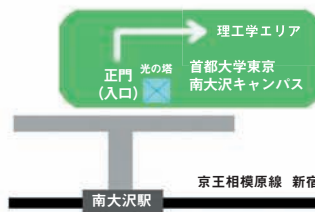

■化学コース

平成23年8月18日(木)
「化学への招待～一日体験化学教室」
(都市環境学部分子応用化学コースと共催)

■生命科学コース

平成23年8月6日(土)
「一日体験ラボ：生物学の研究室へようこそ！」

■電気電子工学コース

平成23年8月6日(土)
「高校生のための電気電子工学サマーセミナー」

■機械工学コース

平成23年8月6日(土)
「高校生のための夏休みメカ教室」

理工学系研究棟付近

Tokyo Metropolitan University

参加申込等の詳細は下記ウェブサイトをご参照ください。

理工学系： <http://www.se.tmu.ac.jp/> (理工学系教務係)
TEL: 042-677-2444

アクセス：
京王相模原線
(調布から橋本方面)
南大沢駅 徒歩5分
(理工学エリアまでは約10分)

京王相模原線 新宿方面 →

南大沢駅