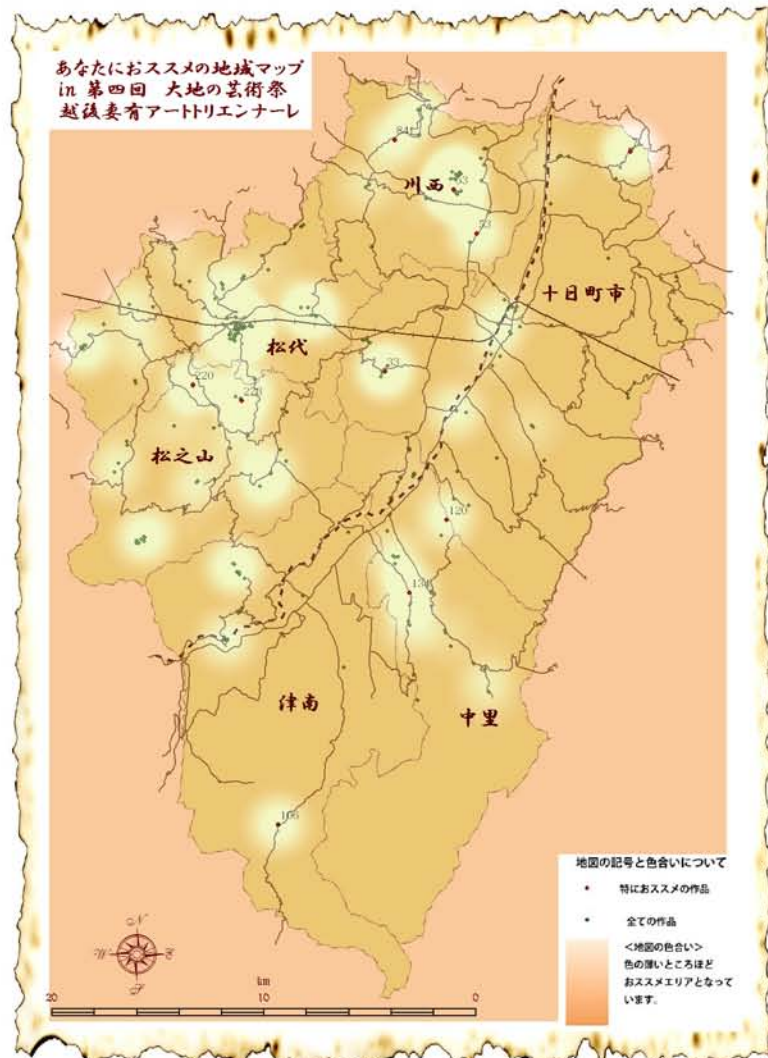

“おススメ地域マップ”

in 「大地の芸術祭」 越後妻有アートトリエンナーレ

アンケートにお答えいただくと
あなた色に地図が染まります！

あなたの好みに合わせたおススメ地域マップを提供する実験です

(所要時間：約5分)

期間：8月15日～24日

8月31日～9月11日

時間：9：00～17：00

実験場所：十日町キナーレ
トリエンナーレセンター横

←実験会場案内図