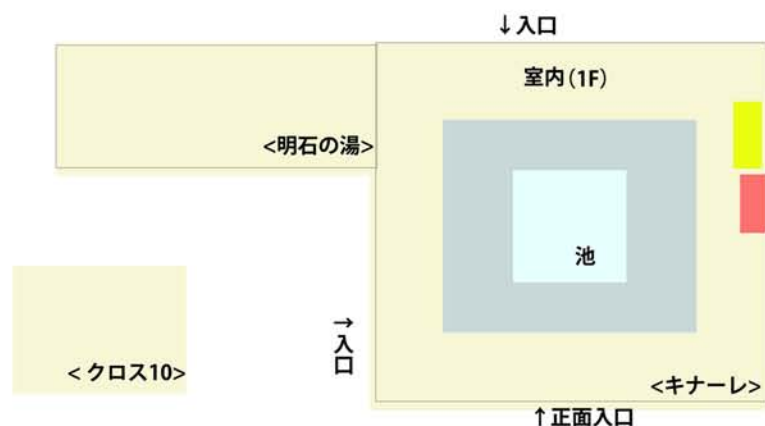

“おススメ地域マップ”

in 「大地の芸術祭」 越後妻有アートトリエンナーレ

アンケートにお答えいただくと
あなた色に地図が染まります！

あなたの好みに合わせたおススメ地域マップを提供する実験です

(所要時間：約5分)

期間：8月15日～24日

8月31日～9月11日

時間：9：00～17：00

実験場所：十日町キナーレ
トリエンナーレセンター横

←実験会場案内図