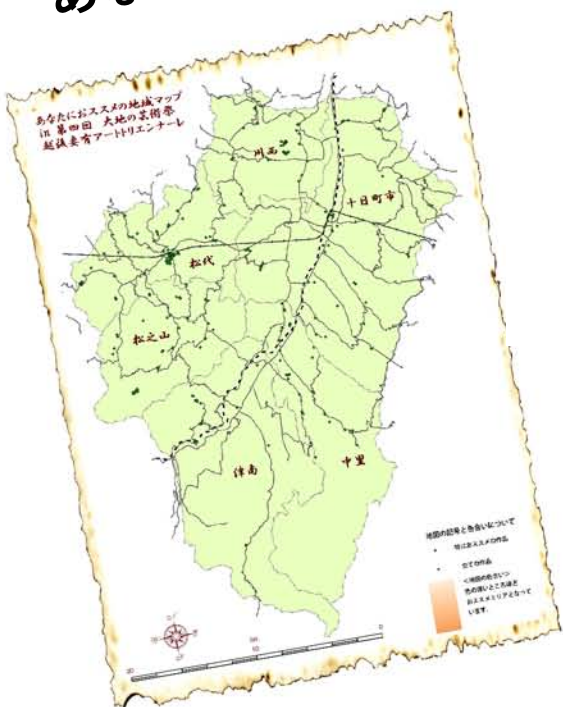

“おススメ地域マップ”

in 「大地の芸術祭」 越後妻有アートトリエンナーレ

アンケートにお答えいただくと
あなた色に地図が染まります！

あなたの好みに合わせたおススメ地域マップを提供する実験です

(所要時間：約5分)

期間：8月15日～24日

8月31日～9月11日

時間：9：00～17：00

実験場所：十日町キナーレ
トリエンナーレセンター横

←実験会場案内図