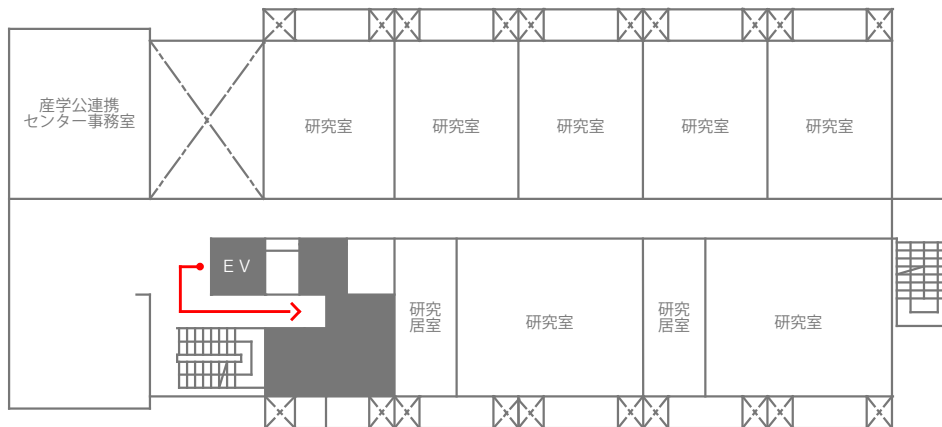

プロジェクト
研究棟
1階

プロジェクト
研究棟
2階

- ◀ 主要出入口
- ◁ 出入口
- 経路
- EV エレベータ
- ⅢⅢ 階段
- ㄣ スロープ