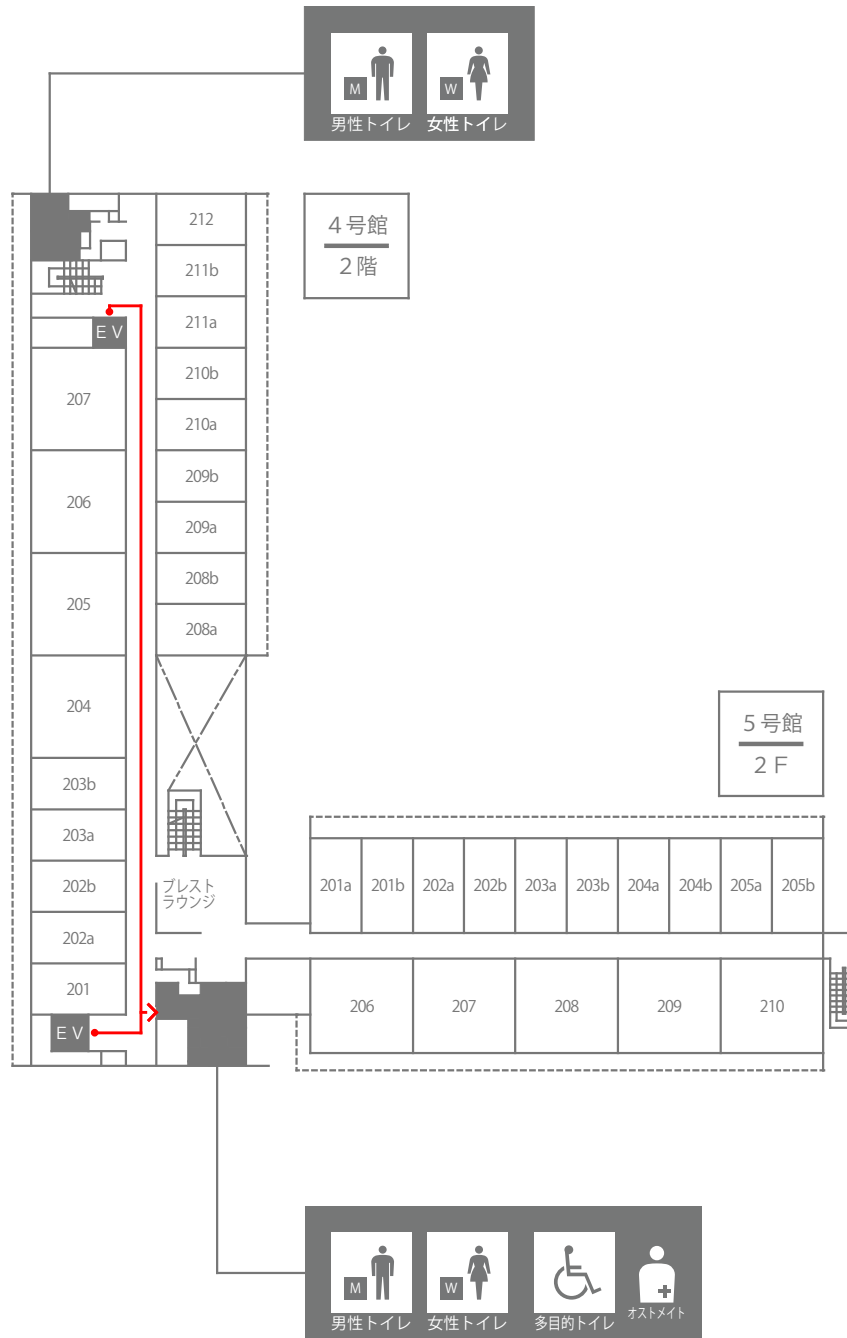

- ◀ 主要出入口
- ◀ 出入口
- ◀ 経路
- EV エレベータ
- Ⅲ 階段
- ▤ スロープ

男性トイレ 女性トイレ 多目的トイレ オストメイト おむつ交換台 ベビーチェア

- ◀ 主要出入口
- ◀ 出入口
- ◀ 経路
- EV エレベータ
- ⅢⅢ 階段
- ㄣ スロープ

- ◀ 主要出入口
- ◀ 出入口
- ◀ 経路
- EV エレベータ
- Ⅲ 階段
- ▭ スロープ

- ◀ 主要出入口
- ◀ 出入口
- ◀ 経路
- EV エレベータ
- Ⅲ 階段
- ▬ スロープ