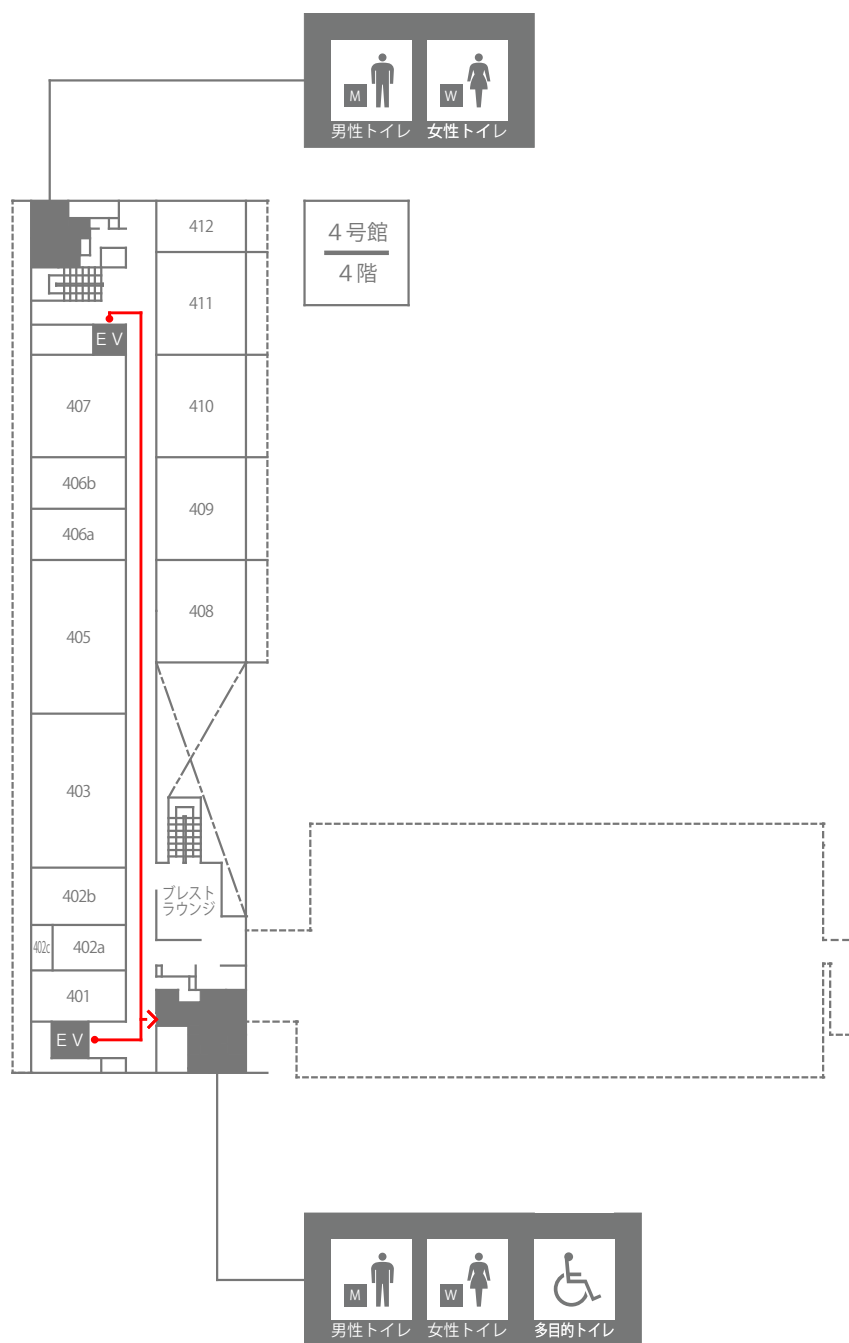

- ◀ 主要出入口
- ◀ 出入口
- ◀ 経路
- EV エレベータ
- Ⅲ 階段
- ▤ スロープ

男性トイレ 女性トイレ 多目的トイレ オストメイト おむつ交換台 ベビーチェア

- ◀ 主要出入口
- ◀ 出入口
- ◀ 経路
- EV エレベータ
- ⅢⅢ 階段
- ㄣ スロープ

- ◀ 主要出入口
- ◀ 出入口
- ◀ 経路
- EV エレベータ
- Ⅲ 階段
- ▭ スロープ

- ◀ 主要出入口
- ◀ 出入口
- ◀ 経路
- EV エレベータ
- Ⅲ 階段
- ▬ スロープ