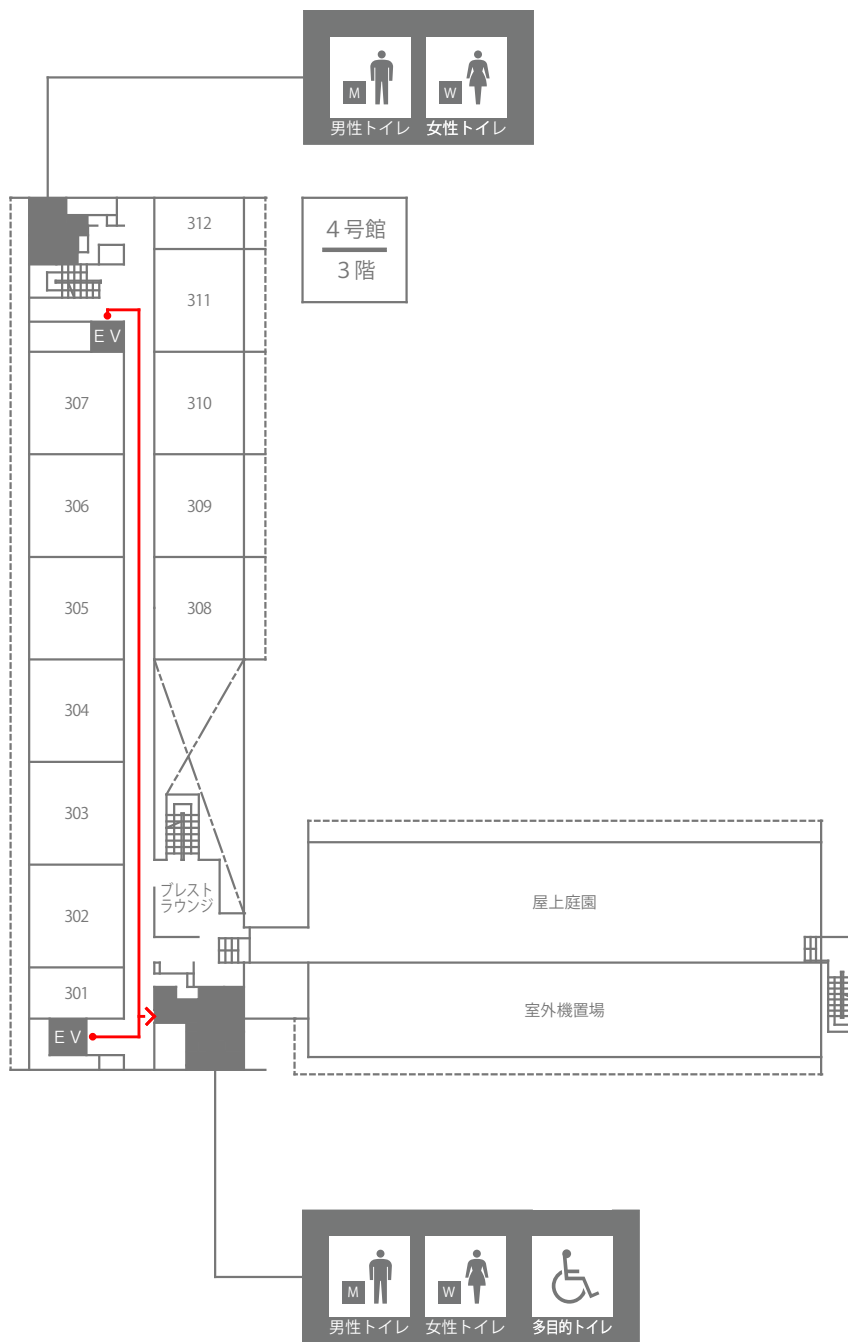

- ◀ 主要出入口
- ◀ 出入口
- ◀ 経路
- EV エレベータ
- Ⅲ 階段
- ▤ スロープ

男性トイレ 女性トイレ 多目的トイレ オストメイト おむつ交換台 ベビーチェア

- ◀ 主要出入口
- ◀ 出入口
- ◀ 経路
- EV エレベータ
- ⅢⅢ 階段
- ㄣ スロープ

- ◀ 主要出入口
- ◀ 出入口
- ◀ 経路
- EV エレベータ
- Ⅲ 階段
- ▭ スロープ

- ◀ 主要出入口
- ◀ 出入口
- ◀ 経路
- EV エレベータ
- Ⅲ 階段
- ▬ スロープ