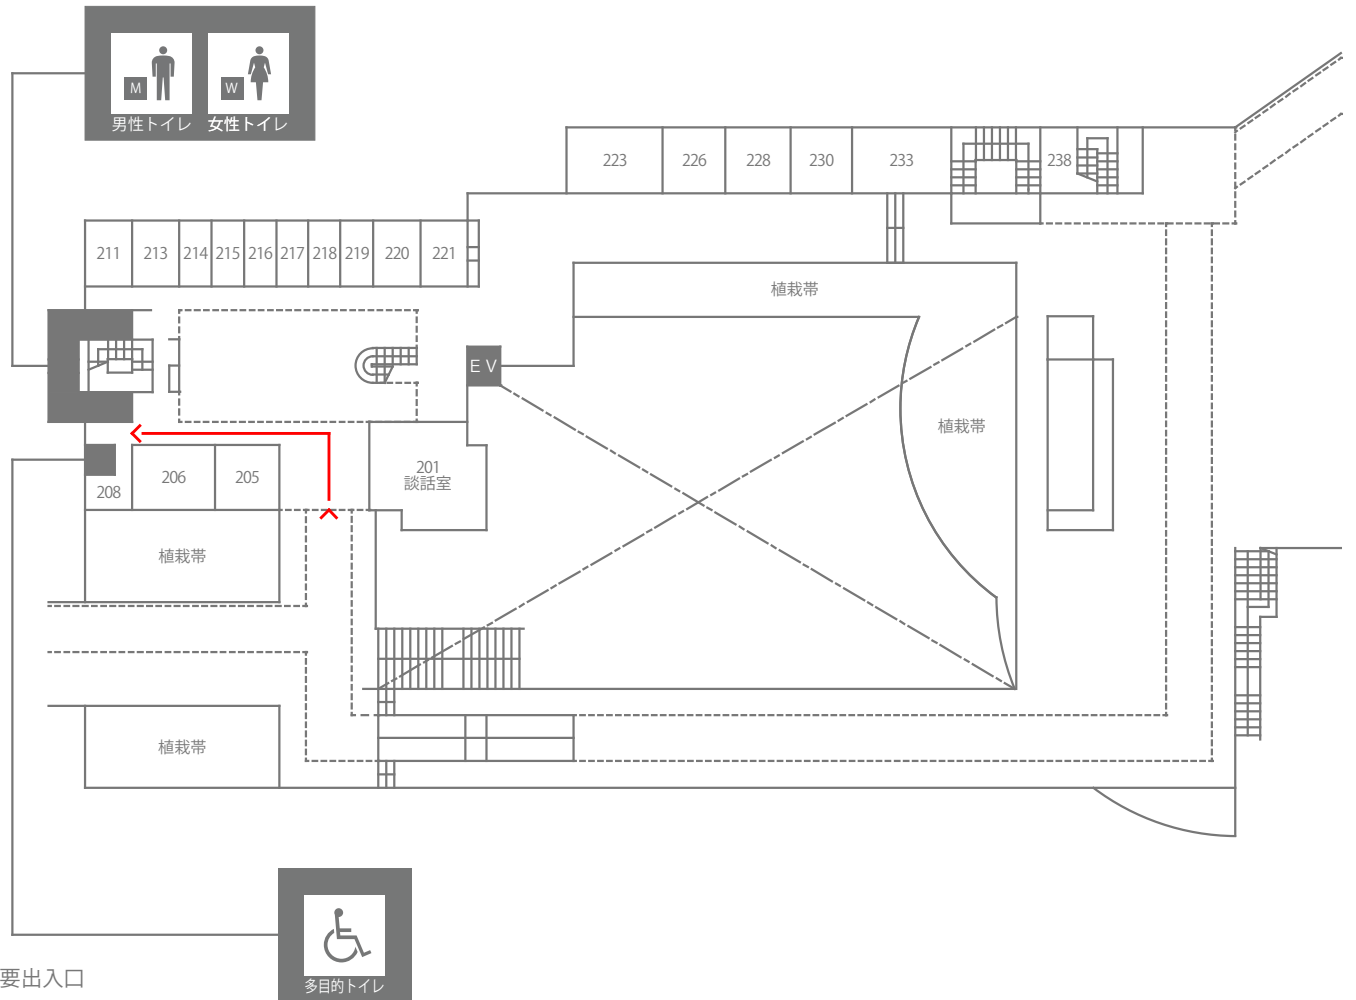

- < 主要出入口
- < 出入口
- ← 経路
- EV エレベータ
- ⅢⅢ 階段
- ㄣ スロープ

学生ホール
1階

- ◀ 主要出入口
- ◀ 出入口
- ◀ 経路
- EV エレベータ
- ⅢⅢ 階段
- スロープ

学生ホール
2階