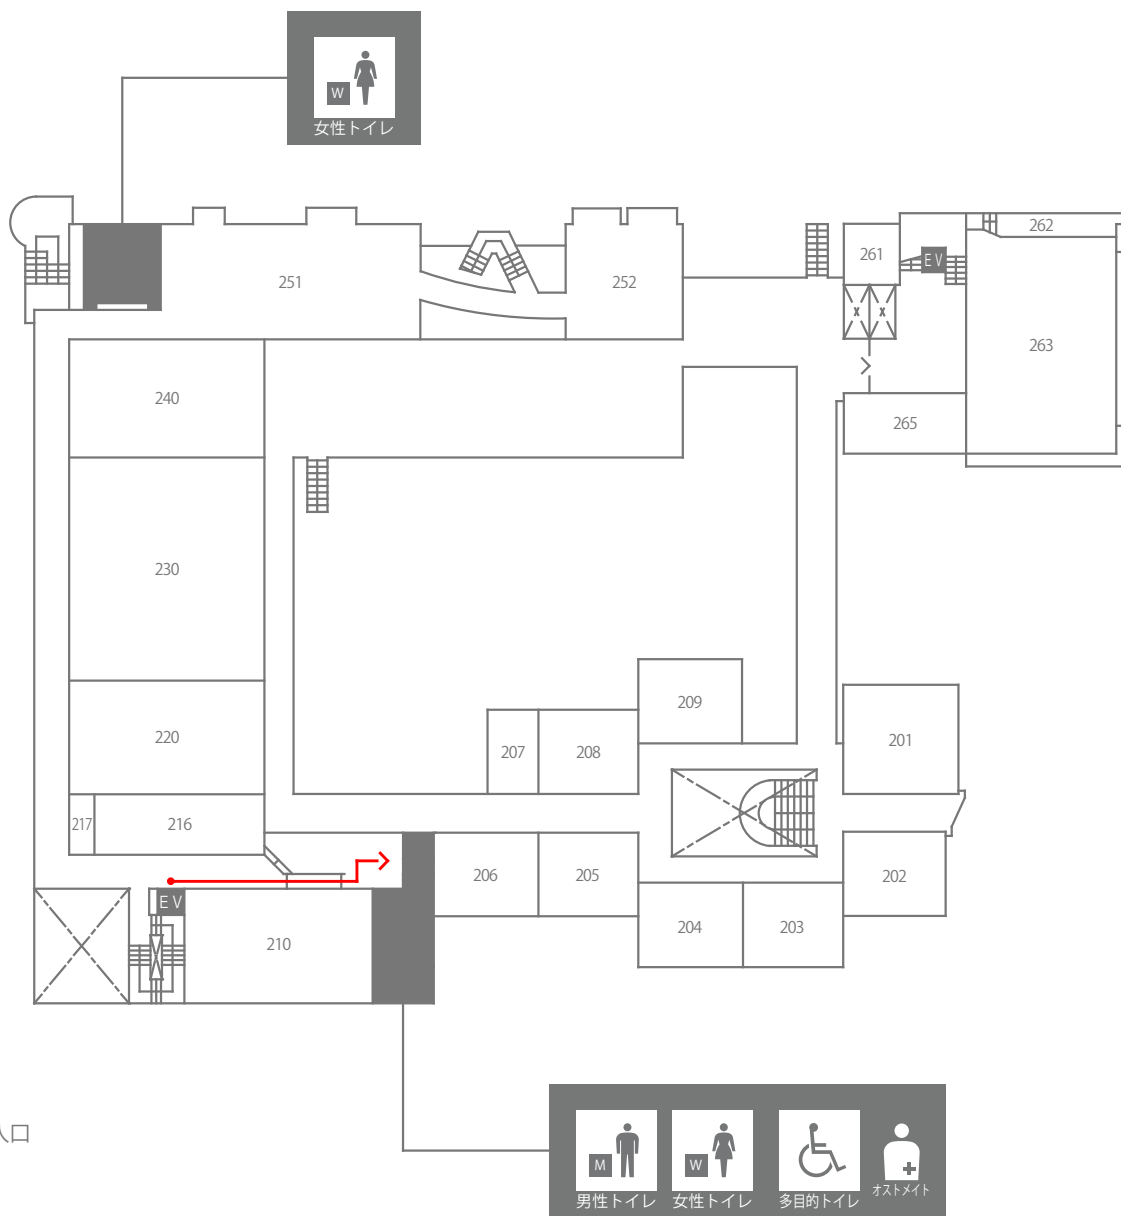

- ◀ 主要出入口
- < 出入口
- 経路
- EV エレベータ
- III 階段
- II スロープ

1号館
1階

- ◀ 主要出入口
- < 出入口
- 経路
- EV エレベータ
- ⅢⅢ 階段
- ㄣ スロープ

男性トイレ	女性トイレ	多目的トイレ	オストメイト

1号館
2階