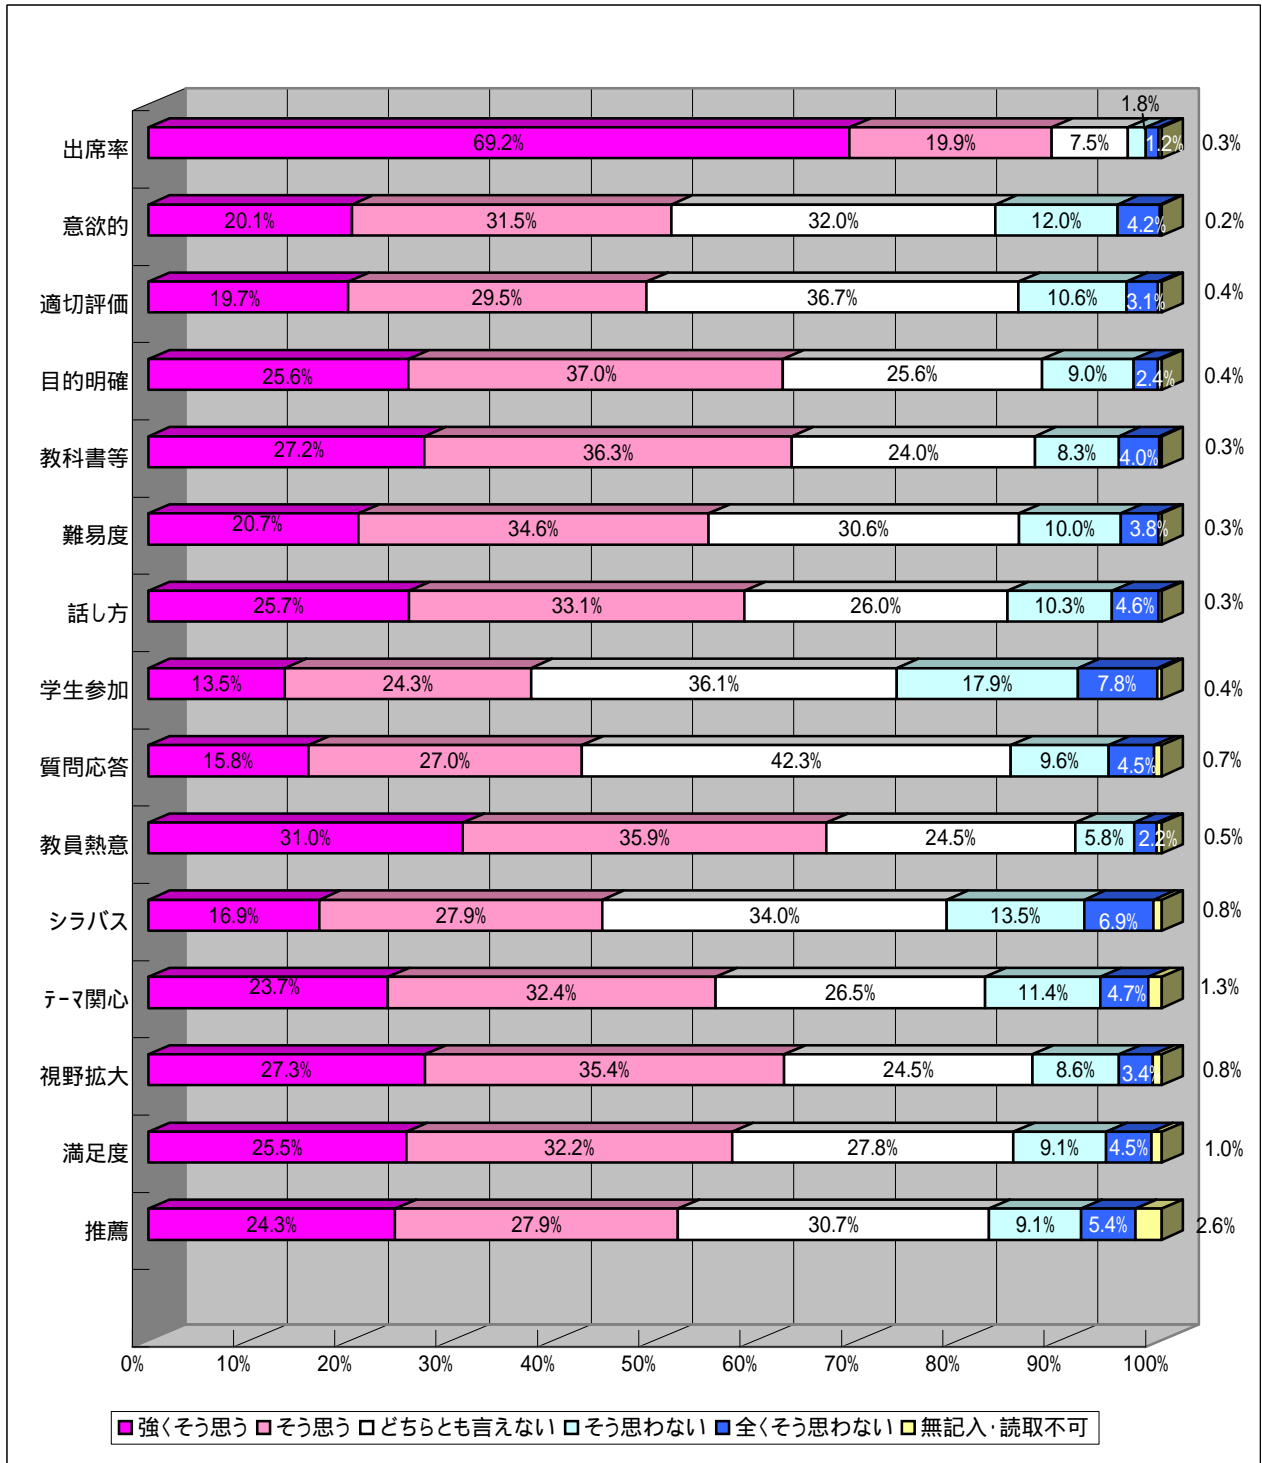

都市教養プログラム 項目別度数分布

	強くそう思う	そう思う	どちらとも言えない	そう思わない	全くそう思わない	無記入 読取不可	合計
出席率	3358	967	364	87	60	16	4852
意欲的	975	1529	1552	584	202	10	4852
適切評価	956	1430	1781	516	151	18	4852
目的明確	1244	1794	1243	438	115	18	4852
教科書等	1322	1760	1163	402	192	13	4852
難易度	1005	1679	1485	487	182	14	4852
話し方	1248	1605	1260	502	223	14	4852
学生参加	654	1179	1751	868	379	21	4852
質問応答	766	1310	2054	468	219	35	4852
教員熱意	1506	1741	1191	282	108	24	4852
シラバス	818	1356	1650	657	333	38	4852
テーマ関心	1148	1570	1288	552	229	65	4852
視野拡大	1325	1720	1188	415	163	41	4852
満足度	1235	1560	1348	442	220	47	4852
推薦	1181	1355	1488	442	260	126	4852