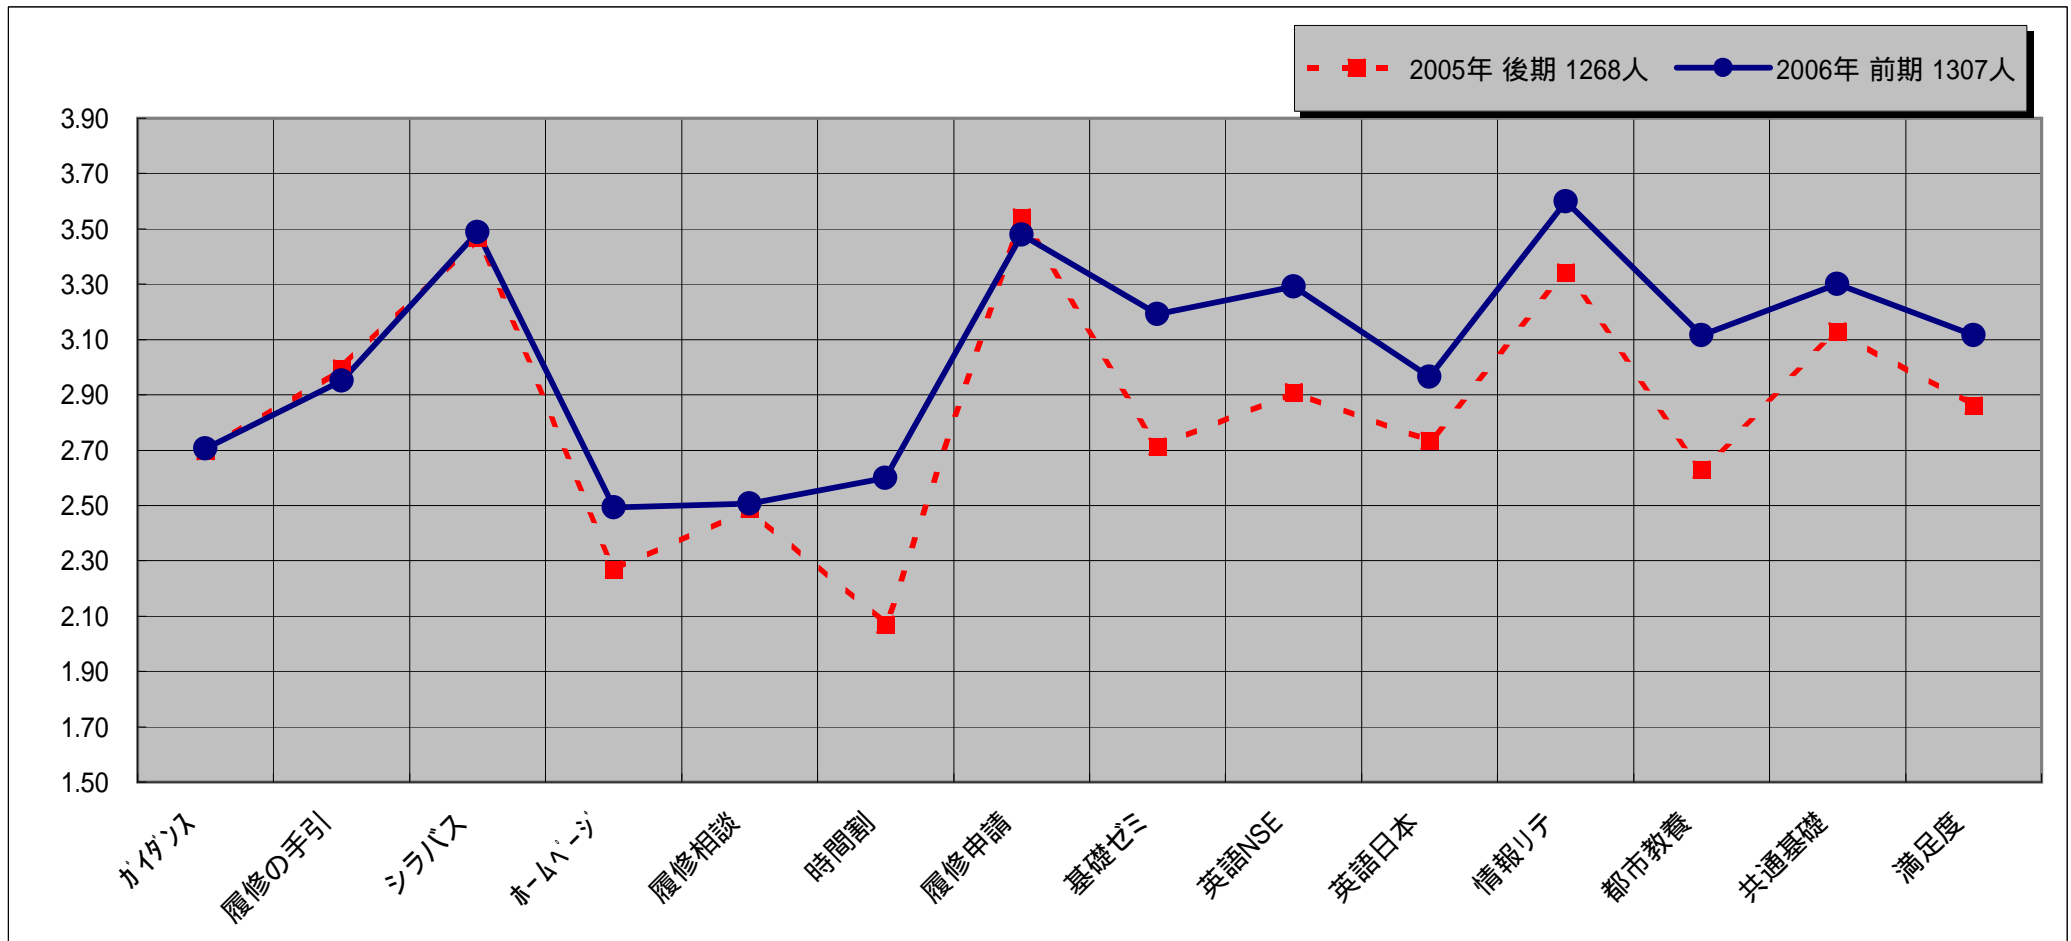

《全学共通科目 経年比較(平均値)》

		授業選択関連							授業関連						
		ガイダンス	履修の手引	シラバス	ホームページ	履修相談	時間割	履修申請	基礎ゼミ	英語NSE	英語日本	情報リテ	都市教養	共通基礎	満足度
2005年 後期	1268人	2.70	3.00	3.47	2.27	2.49	2.07	3.54	2.71	2.91	2.73	3.34	2.63	3.13	2.86
2006年 前期	1307人	2.70	2.95	3.49	2.49	2.51	2.60	3.48	3.19	3.29	2.97	3.60	3.12	3.30	3.11

* 前年度と対応した項目のみ比較