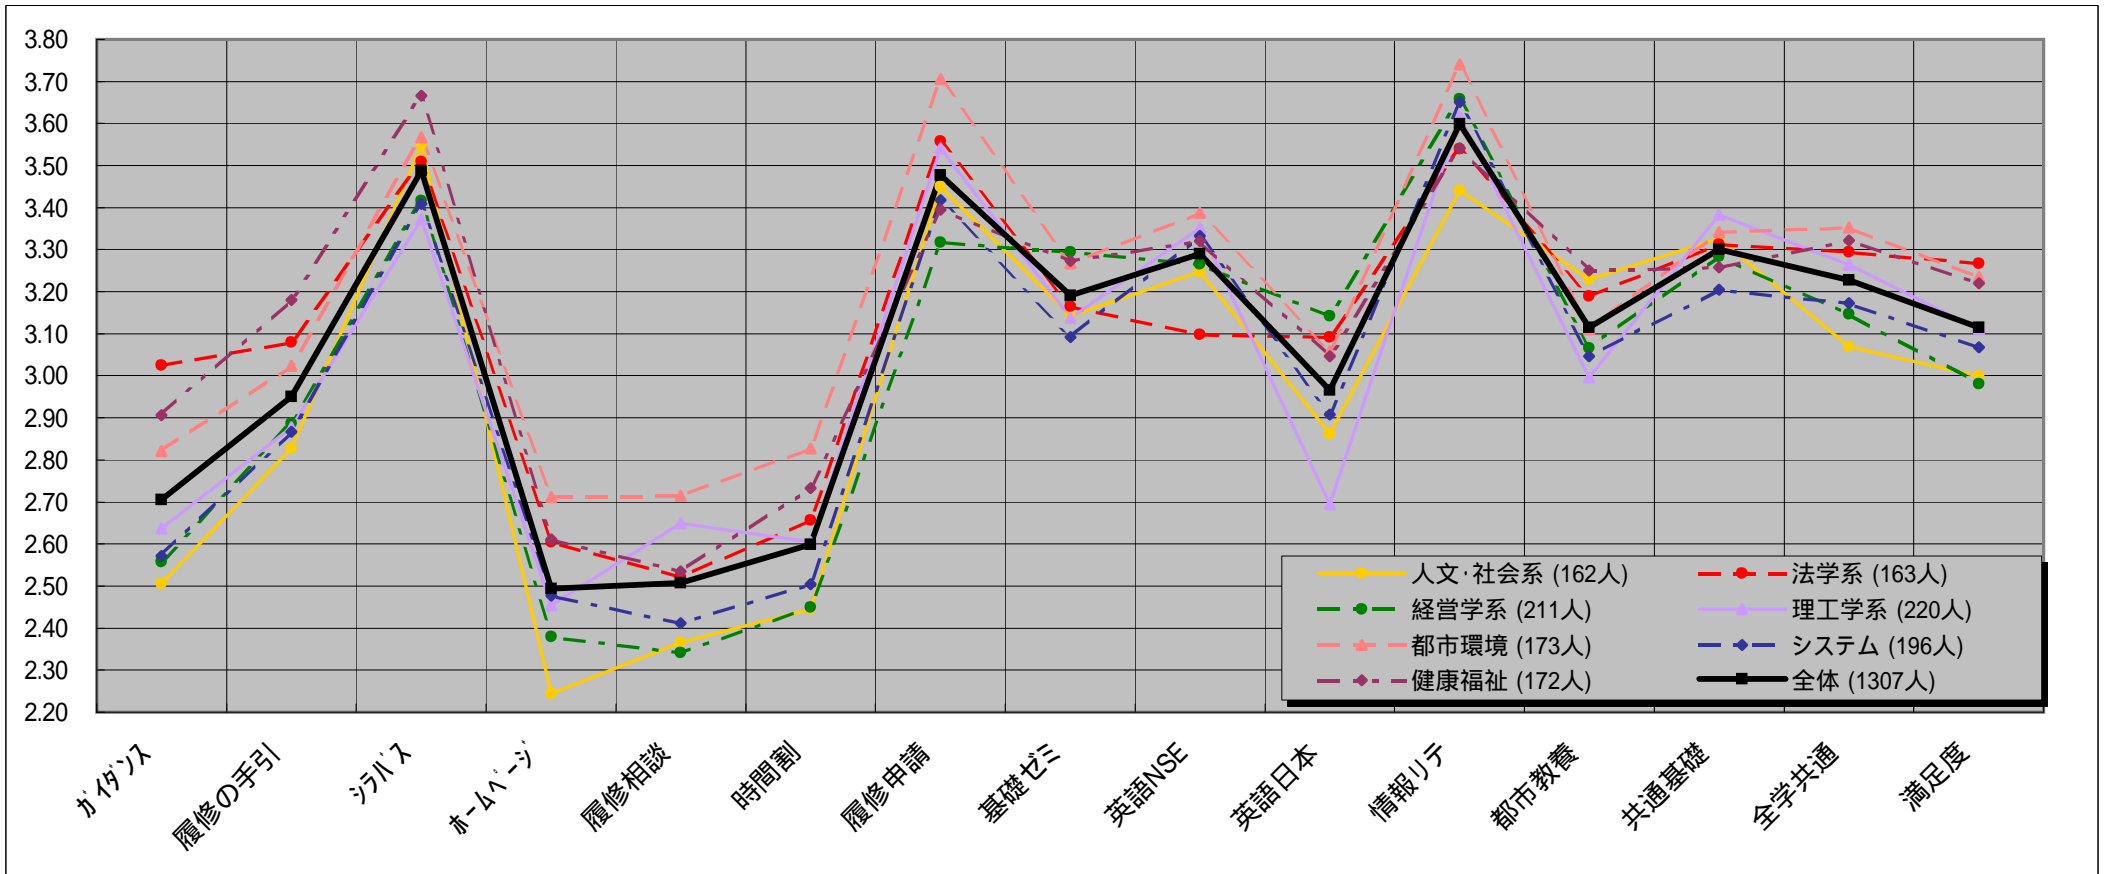

《全学共通科目 学部・学系別 平均値》

	授業選択関連							授業関連							
	ガイダンス	履修の手引	シラバス	ホームページ	履修相談	時間割	履修申請	基礎ゼミ	英語NSE	英語日本	情報リテ	都市教養	共通基礎	全学共通	満足度
人文・社会系 (162人)	2.51	2.83	3.55	2.24	2.37	2.44	3.45	3.14	3.25	2.86	3.44	3.23	3.33	3.07	3.00
法学系 (163人)	3.02	3.08	3.51	2.60	2.52	2.66	3.56	3.17	3.10	3.09	3.54	3.19	3.31	3.29	3.27
経営学系 (211人)	2.56	2.89	3.42	2.38	2.34	2.45	3.32	3.29	3.27	3.14	3.66	3.07	3.28	3.15	2.98
理工学系 (220人)	2.64	2.88	3.37	2.45	2.65	2.60	3.54	3.14	3.35	2.69	3.62	3.00	3.38	3.26	3.11
都市環境 (173人)	2.82	3.02	3.57	2.71	2.72	2.83	3.71	3.27	3.39	3.06	3.74	3.11	3.34	3.35	3.23
システム (196人)	2.57	2.87	3.41	2.48	2.41	2.51	3.42	3.09	3.33	2.91	3.65	3.05	3.21	3.17	3.07
健康福祉 (172人)	2.91	3.18	3.67	2.61	2.53	2.73	3.40	3.27	3.32	3.05	3.54	3.25	3.26	3.32	3.22
その他 (1人)	3.00	3.00	3.00	3.00	3.00	3.00	3.00	3.00	3.00	3.00	3.00	3.00	3.00	3.00	3.00
無記入 (9人)	2.38	2.13	3.38	2.38	2.63	2.75	3.25	2.67	3.38	2.88	3.11	2.71	3.13	2.88	2.33
全体 (1307人)	2.70	2.95	3.49	2.49	2.51	2.60	3.48	3.19	3.29	2.97	3.60	3.12	3.30	3.23	3.11