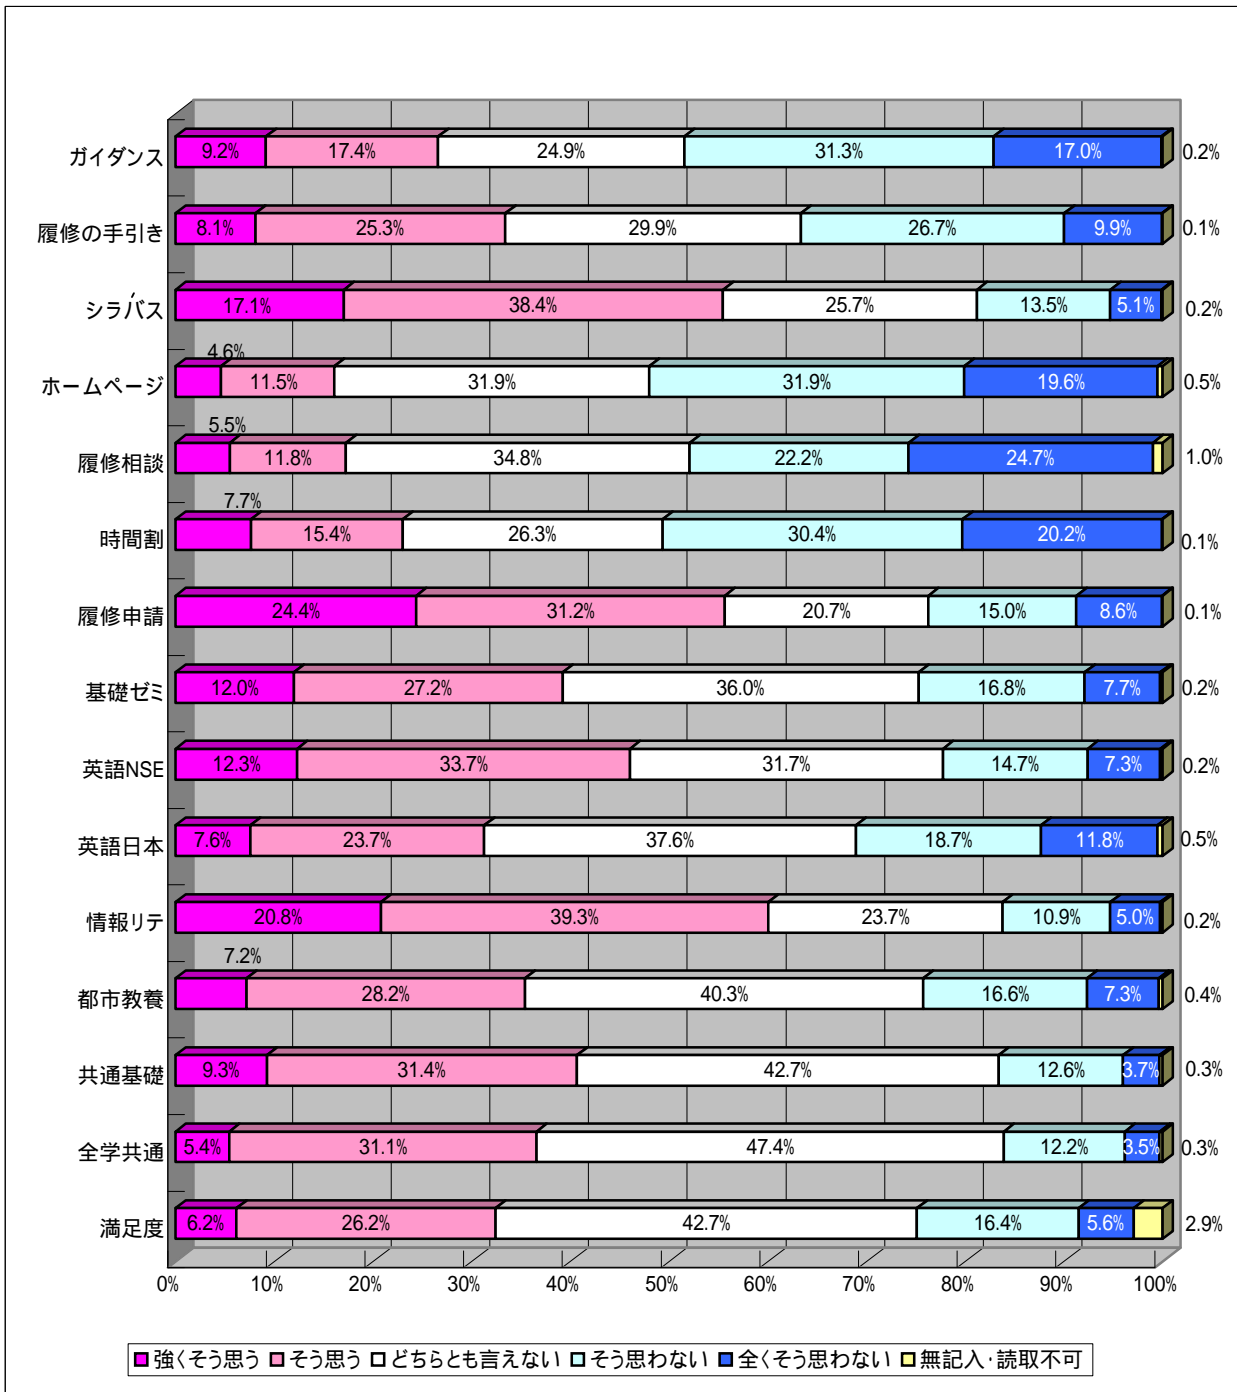

全学共通科目 項目別度数分布

	強くそう思う	そう思う	どちらとも言えない	そう思わない	全くそう思わない	無記入 読取不可	合計
ガイダンス	120	228	326	409	222	2	1307
履修の手引き	106	331	391	349	129	1	1307
シラバス	223	502	336	177	67	2	1307
ホームページ	60	150	417	417	256	7	1307
履修相談	72	154	455	290	323	13	1307
時間割	100	201	344	397	264	1	1307
履修申請	319	408	270	196	113	1	1307
基礎ゼミ	157	356	471	220	100	3	1307
英語NSE	161	441	414	192	96	3	1307
英語日本	99	310	492	245	154	7	1307
情報リテ	272	513	310	143	66	3	1307
都市教養	94	369	527	217	95	5	1307
共通基礎	121	411	558	165	48	4	1307
全学共通	71	407	619	160	46	4	1307
満足度	81	343	558	214	73	38	1307