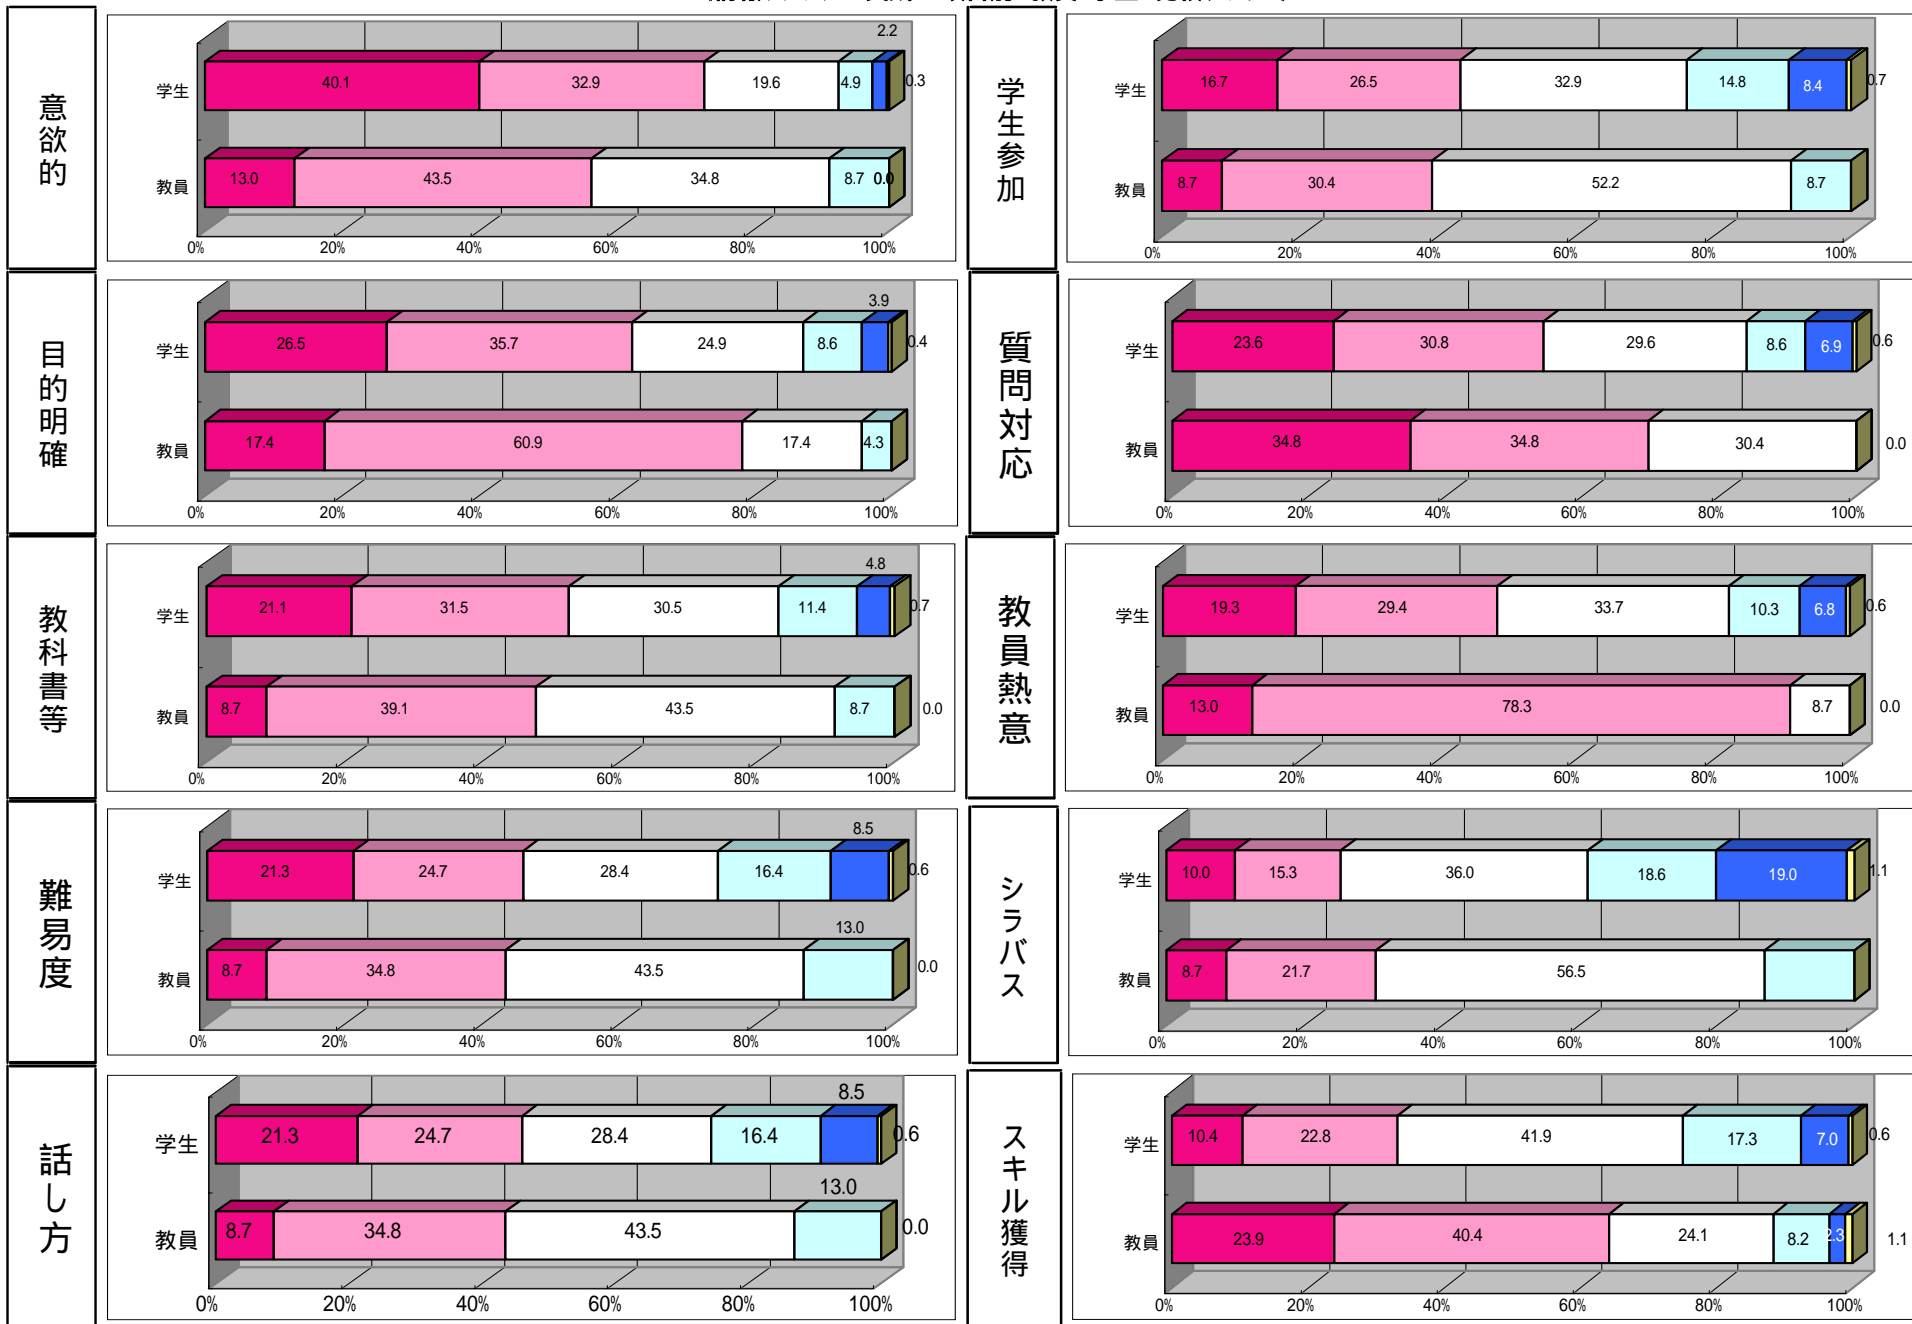

(情報リテラシー実践 | 項目別 教員・学生 比較グラフ )

Word

Excel

PP

学生満足